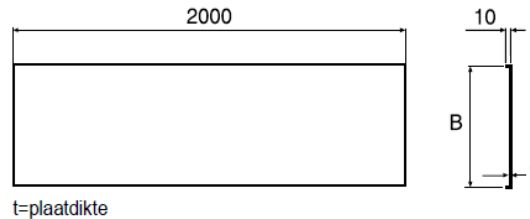

# Deksel W5

**WIBE**

WEF-0001

Deksels worden gemonteerd om de kabelloop te beschermen tegen stof, afval, vloeistoffen, enz.  
 Bij buitenopstelling beschermen ze ook tegen zon en regen.  
 Alle Wibe kabelladders kunnen met deksels uitgerust worden.

	Voor ladder breedte	B	t	Sendz. verzinkt	Therm. verzinkt	RVS (AISI316L)	Sendz. verz. Witgelakt	ZINKPOX® Wit	Gewicht
	mm	mm	mm	Artikelnr. C*	Artikelnr. C*	Artikelnr. C*	Artikelnr. C*	Artikelnr. C*	kg/100 st
Deksel W5-150	150	151	0,7	732216 9	732264 0	732291 6**	732274 9**	782365 9**	190
Deksel W5-200	200	201	0,7	732217 6	732265 7	732292 3**	732275 6**	782366 6**	250
Deksel W5-300	300	301	0,7	732218 3	732266 4	732293 0**	732276 3**	782367 3**	360
Deksel W5-400	400	401	1,0	732219 0	732267 1	732294 7**	732277 0**	782368 0**	680
Deksel W5-500	500	501	1,0	732220 6	732268 8	732295 4**	732278 7**	782369 7**	840
Deksel W5-600	600	601	0,7	732221 3	732269 5	732296 1**	732279 4**	782370 3**	700
Deksel W5-800	800	801	1,0		782213 3**	783375 7**		782214 0**	1420
Deksel W5-1000	1000	1001	0,7	732222 0	732270 1	732297 8**	732280 0**	782371 0**	1150