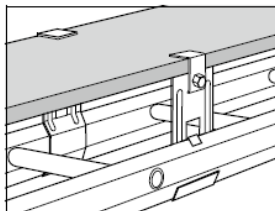

Toepassing en montage

Deksels worden gemonteerd als bescherming van de kabelloop tegen stof, afval, vloeistoffen, enz.
Bij buitenopstelling beschermen ze ook tegen zon en regen.
Alle Wibe kabelladders kunnen met deksels uitgerust worden.
Monteer het deksel m.b.v. profielsteunen 37 en dekselklemmen.

20/02/2015