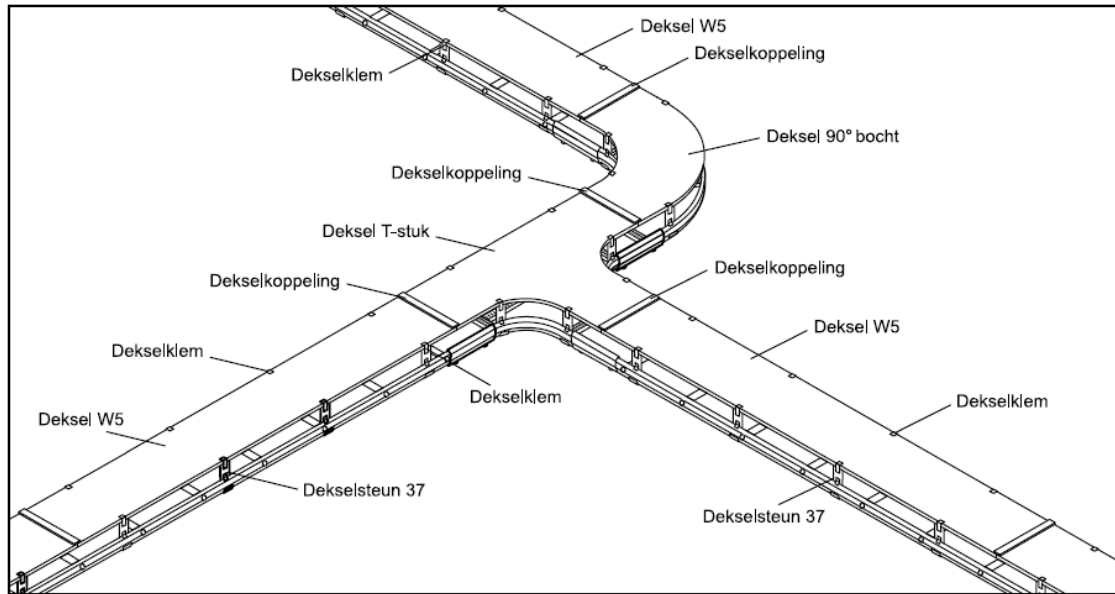

# Deksel W5

**WIBE**

WEF-0001

Deksels worden gemonteerd om de kabelloop te beschermen tegen stof, afval, vloeistoffen, enz.  
 Bij buitenopstelling beschermen ze ook tegen zon en regen.  
 Alle Wibe kabelladders kunnen met deksels uitgerust worden.

	Voor ladder breedte	B	t	Sendz. verzinkt	Therm. verzinkt	RVS (AISI316L)	Sendz. verz. Witgelakt	ZINKPOX® Wit	Gewicht
	mm	mm	mm	Artikelnr. C*	Artikelnr. C*	Artikelnr. C*	Artikelnr. C*	Artikelnr. C*	kg/100 st
Deksel W5-150	150	151	0,7	732216 9	732264 0	732291 6**	732274 9**	782365 9**	190
Deksel W5-200	200	201	0,7	732217 6	732265 7	732292 3**	732275 6**	782366 6**	250
Deksel W5-300	300	301	0,7	732218 3	732266 4	732293 0**	732276 3**	782367 3**	360
Deksel W5-400	400	401	1,0	732219 0	732267 1	732294 7**	732277 0**	782368 0**	680
Deksel W5-500	500	501	1,0	732220 6	732268 8	732295 4**	732278 7**	782369 7**	840
Deksel W5-600	600	601	0,7	732221 3	732269 5	732296 1**	732279 4**	782370 3**	700
Deksel W5-800	800	801	1,0		782213 3**	783375 7**		782214 0**	1420
Deksel W5-1000	1000	1001	0,7	732222 0	732270 1	732297 8**	732280 0**	782371 0**	1150

## Toepassing en montage

Deksels worden gemonteerd als bescherming van de kabelloop tegen stof, afval, vloeistoffen, enz.  
 Bij buitenopstelling beschermen ze ook tegen zon en regen.  
 Alle Wibe kabelladders kunnen met deksels uitgerust worden.  
 Monteer het deksel m.b.v. profielsteunen 37 en dekselklemmen.