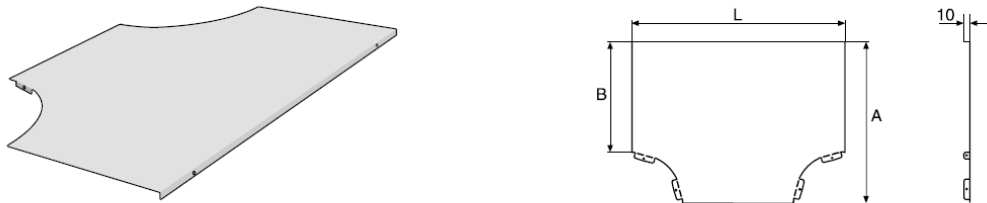

Deksel T-stuk

WIBE

Voor T-stukken. Te monteren met dekselsteun 37, dekselkleem en dekselkoppeling.

WEF-0001

	Voor ladder breedte mm	A mm	B mm	L mm	Sendz. verzinkt Artikelnr. C*	Therm. verzinkt Artikelnr. C*	Sendz. verzinkt Witgelakt Artikelnr. C*	ZINKPOX® Wit Artikelnr. C*	Gewicht kg/100 st
Deksel T-stuk-150	150	400	151	651	732345 9**	781440 4**	781812 9**	781765 8**	182
Deksel T-stuk-200	200	450	201	701	732346 3**	781441 1**	781813 6**	781766 5**	221
Deksel T-stuk-300	300	550	301	801	732347 0**	781442 8**	781814 3**	781767 2**	312
Deksel T-stuk-400	400	650	401	901	732348 7**	781443 5**	781815 0**	781768 9**	416
Deksel T-stuk-500	500	750	501	1001	732349 4**	781444 2**	781816 7**	781769 6**	533
Deksel T-stuk-600	600	850	601	1101	732350 0**	781445 9**	781817 4**	781770 2**	676
Deksel T-stuk-800	800	1050	801	1301	781803 7**	781796 2**	781818 1**	781797 9**	710
Deksel T-stuk-1000	1000	1240	1001	1501	732351 7**	781446 6**	781819 8**	781771 9**	1352

*EAN-code=732167+Artikelnr.+C (controlecijfer) **Op bestelling gemaakt

RVS (AISI316L)

	Voor ladder breedte mm	A mm	B mm	L mm	RVS (AISI316L) Artikelnr. C*	Gewicht kg/100 st
Deksel T-stuk-150	150	402	147	657	788647 0**	95
Deksel T-stuk-200	200	452	197	707	788648 7**	126
Deksel T-stuk-300	300	552	297	807	788649 4**	196
Deksel T-stuk-400	400	652	397	907	788650 0**	394
Deksel T-stuk-500	500	752	497	1007	788651 7**	525
Deksel T-stuk-600	600	852	597	1107	788652 4**	672
Deksel T-stuk-800	800	1052	797	1307	788653 1**	1011
Deksel T-stuk-1000	1000	1242	997	1507	788654 8**	1414