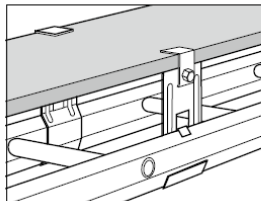

Toepassing en montage

Zet het deksel op de dekselsteunen 37 vast d.m.v. dekselklemmen.