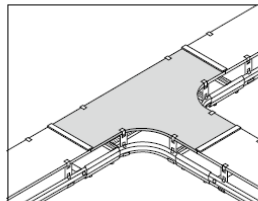

Monteer met dekselsteunen 37, dekselkoppelingen en dekselklemmen.

23/02/2015