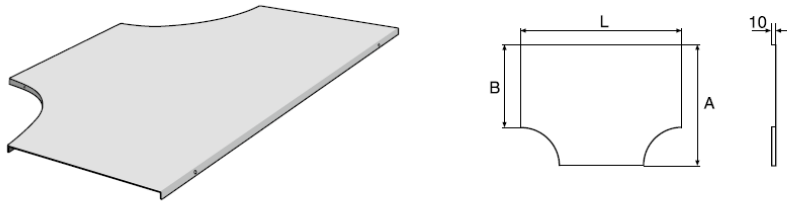

Deksel T-stuk

WIBE

Voor T-stukken. Te monteren met dekselsteun 37, dekselkleem en dekselkoppeling.

WEF-0001

	Voor ladder breedte mm	A mm	B mm	L mm	Sendz. verzinkt Artikelnr. C*	Therm. verzinkt Artikelnr. C*	Sendz. verzinkt Witgelakt Artikelnr. C*	ZINKPOX® Wit Artikelnr. C*	Gewicht kg/100 st
Deksel T-stuk-150	150	400	151	651	732345 9**	781440 4**	781812 9**	781765 8**	182
Deksel T-stuk-200	200	450	201	701	732346 3**	781441 1**	781813 6**	781766 5**	221
Deksel T-stuk-300	300	550	301	801	732347 0**	781442 8**	781814 3**	781767 2**	312
Deksel T-stuk-400	400	650	401	901	732348 7**	781443 5**	781815 0**	781768 9**	416
Deksel T-stuk-500	500	750	501	1001	732349 4**	781444 2**	781816 7**	781769 6**	533
Deksel T-stuk-600	600	850	601	1101	732350 0**	781445 9**	781817 4**	781770 2**	676
Deksel T-stuk-800	800	1050	801	1301	781803 7**	781796 2**	781818 1**	781797 9**	710
Deksel T-stuk-1000	1000	1240	1001	1501	732351 7**	781446 6**	781819 8**	781771 9**	1352

*EAN-code=732167+Artikelnr.+C (controlecijfer) **Op bestelling gemaakt

RVS (AISI316L)

	Voor ladder breedte mm	A mm	B mm	L mm	RVS (AISI316L) Artikelnr. C*	Gewicht kg/100 st
Deksel T-stuk-150	150	402	147	657	788647 0**	95
Deksel T-stuk-200	200	452	197	707	788648 7**	126
Deksel T-stuk-300	300	552	297	807	788649 4**	196
Deksel T-stuk-400	400	652	397	907	788650 0**	394
Deksel T-stuk-500	500	752	497	1007	788651 7**	525
Deksel T-stuk-600	600	852	597	1107	788652 4**	672
Deksel T-stuk-800	800	1052	797	1307	788653 1**	1011
Deksel T-stuk-1000	1000	1242	997	1507	788654 8**	1414