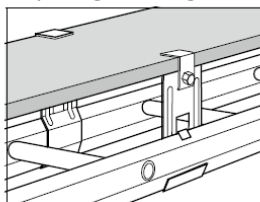

Toepassing en montage

Zet het deksel op de dekselsteunen 37 vast d.m.v. dekselklemmen.