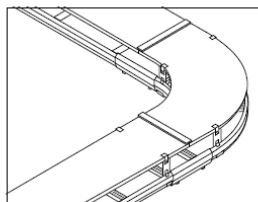

Monteer met dekselsteunen 37, dekselkoppelingen en dekselklemmen.

23/02/2015