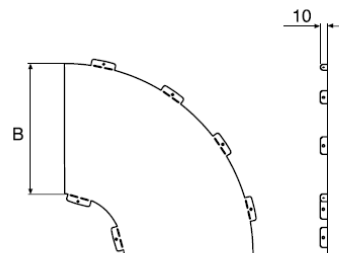

\*EAN-code=732167+Artikelnr.+C (controlecijfer) \*\*Op bestelling gemaakt

RVS (AISI316L)

|                       | Voor ladder<br>breedte<br>mm | B<br>mm | RVS<br>(AISI316L)<br>Artikelnr. C* | Gewicht<br>100 st |
|-----------------------|------------------------------|---------|------------------------------------|-------------------|
| Deksel 90° bocht-150  | 150                          | 147     | 788639 5**                         | 44                |
| Deksel 90° bocht-200  | 200                          | 197     | 788640 1**                         | 62                |
| Deksel 90° bocht-300  | 300                          | 297     | 788641 8**                         | 105               |
| Deksel 90° bocht-400  | 400                          | 397     | 788642 5**                         | 223               |
| Deksel 90° bocht-500  | 500                          | 497     | 788643 2**                         | 310               |
| Deksel 90° bocht-600  | 600                          | 597     | 788644 9**                         | 408               |
| Deksel 90° bocht-800  | 800                          | 797     | 788645 6**                         | 643               |
| Deksel 90° bocht-1000 | 1000                         | 997     | 788646 3**                         | 926               |