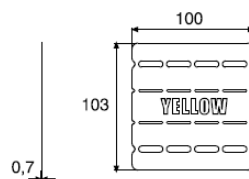

Markeerplaat 93

WIBE

Indien u op een eenvoudige manier wenst aan te duiden welk type bekabeling op een ladder ligt. Er zijn 5 verschillende kleuren mogelijk.

WEF-0001

	Markeerplaat Artikelnr. C*	Gewicht kg/100 st
Markeerplaat 93, geel	737704 6	5
Markeerplaat 93, oranje	737705 3	5
Markeerplaat 93, blauw	737706 0	5
Markeerplaat 93, groen	737707 7	5
Markeerplaat 93, zwart	737708 4	5

*EAN-code=732167+Artikelnr.+C (controle cijfer)

Toepassing en montage

De markeerplaat kan rond de zijboom van alle WIBE ladders geplooid worden.

23/02/2015