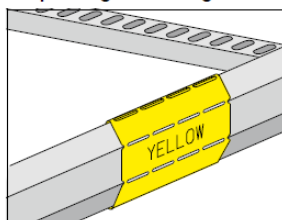

Markeerplaat 93

WIBE

Indien u op een eenvoudige manier wenst aan te duiden welk type bekabeling op een ladder ligt. Er zijn 5 verschillende kleuren mogelijk.

WEF-0001

	Markeerplaat Artikelnr. C*	Gewicht kg/100 st
Markeerplaat 93, geel	737704 6	5
Markeerplaat 93, oranje	737705 3	5
Markeerplaat 93, blauw	737706 0	5
Markeerplaat 93, groen	737707 7	5
Markeerplaat 93, zwart	737708 4	5

*EAN-code=732167+Artikelnr.+C (controle cijfer)

Toepassing en montage

De markeerplaat kan rond de zijboom van alle WIBE ladders geplooid worden.

23/02/2015