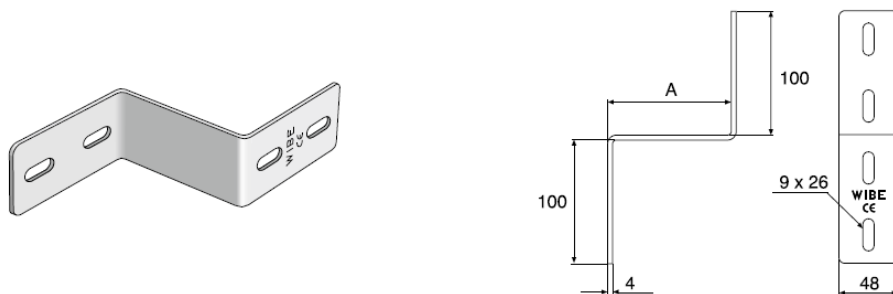

## Verloopstuk 31

**WIBE**

Voor het koppelen van een brede en een smalle ladder.

WEF-0001

	A mm	Therm. verzinkt. Artikelnr. C*	ZINKPOX® Wit Artikelnr. C*	Gewicht kg/100 st
Verloopstuk 31-100	100	734171 9	735433 7**	43
Verloopstuk 31-200	200	734172 6	735434 4**	59
Verloopstuk 31-300	300	734173 3	735435 1**	74
Verloopstuk 31-400	400	734174 0	735436 8**	89

### Toepassing en montage

Binnenin de ladderbomen plaatsen. Samen gebruiken met een koppelplaat 21 aan één zijde voor het koppelen van KHZ, KHZP, KHZSP, KHZSPZ of KHZPS ladders.

Ook bruikbaar bij centraal verloop van een laddertracé.