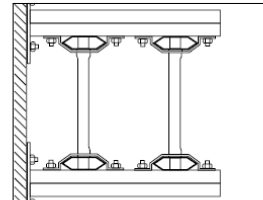

*EAN-code=732167+Artikelnr.+C (controlecijfer)

Toepassing en montage

Bevestiging van een pendelprofiel op een ladderboom. Gebruik montageset 22S.

Bevestiging van een montageplaat. Gebruik montageset 22S.

Bevestiging van een kabelladder op staanders. Bevestig met T-bouten in de opening van de pendelprofielen.

Montage van kabelladders op horizontaal geplaatste pendels, zoals bijv. in schachten. Bevestig met T-bouten in de opening van de pendelprofielen.