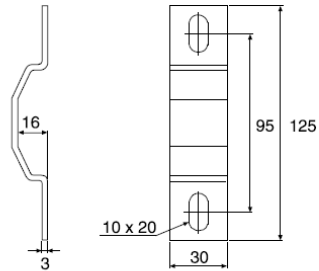

Profielklem 41

WIBE

Gebruik profielklem 41 voor het bevestigen van een pendelprofiel, een montageplaat, enz... op een ladderboom.

WEF-0001

	Sendz. verzinkt Artikelnr. C*	Therm. verzinkt. Artikelnr. C*	ZINKPOX® Wit Artikelnr. C*	RVS (AISI316L) Artikelnr. C*	Gewicht kg/100 st
Profielklem 41	725363 0	720824 1	721945 2	783374 0	10

*EAN-code=732167+Artikelnr.+C (controlecijfer)

Toepassing en montage

Bevestiging van een pendelprofiel op een ladderboom. Gebruik montageset 22S.

Bevestiging van een montageplaat. Gebruik montageset 22S.