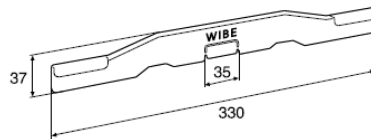

## Afstandsstuk W39

**WIBE**

Afstandsstuk W39 wordt gebruikt voor het koppelen van scheidingschotten 39.

	Natuurkleurige kunststof	Gewicht
Afstandsstuk W39	Artikelnr. C*	kg/100 st
*EAN-code=732167+Artikelnr.+C (controlecijfer)	716824 8	3

### Toepassing en montage

Koppel scheidingschotten 39  
d.m.v. afstandsstuk W39.

23/02/2015