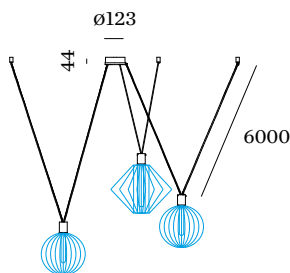

Plafond

Pendel

Zwart staal

IP20

Interieur

FYSISCH

incl. 6.0 m ophangstelsysteem

Decenter ophanging set voor 3 WIRO lampenkappen; ronde plafondpotje; oppervlak Zwart staal; gepoedercoat; mat textuur; incl. 6.0 m ophangstelsysteem in zwart; lampenkappen beschikbaar als accessoire; lampfitting E27; lamptype A60; max. 60W; beschermingsgraad IP20; inclusief 1 sokkel + 3 eindstops; lamp niet inbegrepen;

WEVER & DUCRÉ
LIGHTING

WIRO DECENTER 3.0

90052063

OPTISCH

WIRO Shade 1.8

KLEUR	Ø-H (MM)	ORDERCODE
Zwart	∅187-200	209200B0
Roest	∅187-200	209200V0

WIRO Shade 3.8

KLEUR	Ø-H (MM)	ORDERCODE
Zwart	∅387-382	209300B0
Roest	∅387-382	209300V0

WIRO CONE Shade 1.0

KLEUR	Ø-H (MM)	ORDERCODE
Zwart	∅245-265	245100B0
Roest	∅245-265	245100V0