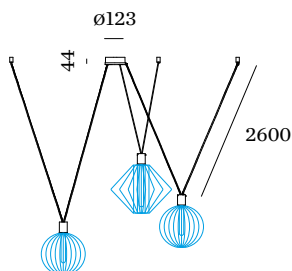

## FYSISCH

incl. 2.6 m ophangstelsysteem

Decenter ophanging set voor 3 WIRO lampenkappen; ronde plafondpotje; oppervlak Zwart staal; gepoedercoated; mat textuur; incl. 2.6 m ophangstelsysteem in zwart; lampenkappen beschikbaar als accessoire; lampfitting E27; lamptype A60; max. 60W; beschermingsgraad IP20; inclusief 1 sokkel + 3 eindstops; lamp niet inbegrepen;

### WIRO Shade 1.8

KLEUR	Ø-H (MM)	ORDERCODE
Zwart	∅187-200	209200B0
Roest	∅187-200	209200V0

### WIRO GLOBE Shade 4.0

Ø-H (MM)	ORDERCODE
∅300-303	243100B0

### WIRO CONE Shade 1.0

KLEUR	Ø-H (MM)	ORDERCODE
Zwart	∅245-265	245100B0
Roest	∅245-265	245100V0