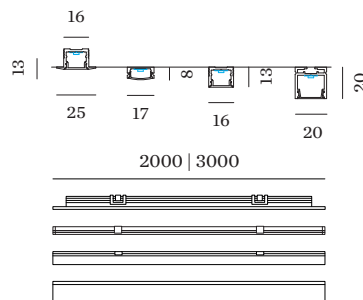

9003S425

Project
Type
Notities
Kwantiteit
Datum

ALGEMEEN

Plafond
Opbouw
White LED Stripe
1380 lm/m
IP20
Interieur
6890 lm

LED

3000 K
CRI \geq 90

ELEKTRISCH

Totaal aangesloten vermogen 75 W
Klasse 3
15 W/m

FYSISCH

Lengte 5000 mm
Width 8.1 mm
Height 2 mm

Armatuur voor plafondbouw of plafondbouw, van gegoten aluminium; met COB (Chip on Board) technologie voor maximale efficiëntie; lichtkleur 3000 K; CRI \geq 90; beschermingsgraad IP20; PC3; montagebehuizing niet inbegrepen; driver niet inbegrepen; opaal diffuser niet inbegrepen;

LICHTVERDELING

WEVER & DUCRÉ
LIGHTING

ILANE

9003S425

MONTAGE

Opbouwbehuizing 1.0

TYPE	KLEUR	L · W · H (MM)	ORDERCODE
2.0m ILANE	Zwart	2000·17·8	9 1 1 9 9 1 B 2
3.0m ILANE	Zwart	3000·17·8	9 1 1 9 9 1 B 3
2.0m ILANE	Wit	2000·17·8	9 1 1 9 9 1 W 2
3.0m ILANE	Wit	3000·17·8	9 1 1 9 9 1 W 3

OPTISCH

Dubbelzijdige kleefband

TYPE	LENGTE (MM)	ORDERCODE
3.0m ILANE	3000	9 0 0 1 9 1 9 9

Black Diffuser Cover

TYPE	L · W · H (MM)	ORDERCODE
2.0m ILANE	2000·15·3	9 1 1 9 0 2 B 1
3.0m ILANE	3000·15·3	9 1 1 9 0 3 B 1
2.0m ILANE	2000·15·3	9 1 1 9 1 2 B 1
3.0m ILANE	3000·15·3	9 1 1 9 1 3 B 1