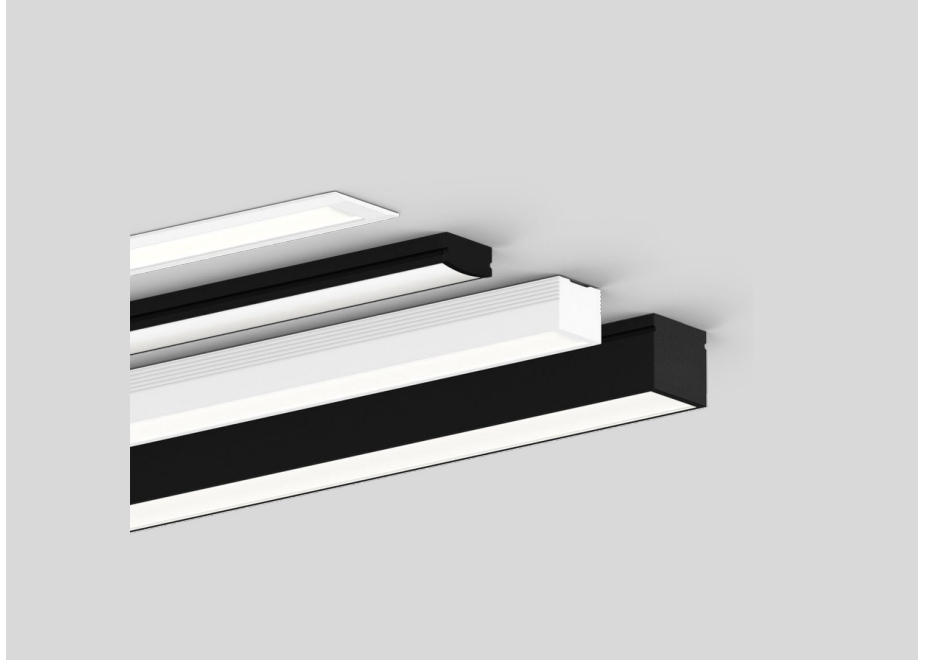

9003S425

Project
Type
Notities
Kwantiteit
Datum

ALGEMEEN

Plafond
Opbouw
White LED Stripe
1380 lm/m
IP20
Interieur
6890 lm

LED

3000 K
CRI \geq 90

ELEKTRISCH

Totaal aangesloten vermogen 75 W
Klasse 3
15 W/m

FYSISCH

Lengte 5000 mm
Width 8.1 mm
Height 2 mm

Armatuur voor plafondbouw of plafondbouw, van gegoten aluminium; met COB (Chip on Board) technologie voor maximale efficiëntie; lichtkleur 3000 K; CRI \geq 90; beschermingsgraad IP20; PC3; montagebehuizing niet inbegrepen; driver niet inbegrepen; opaal diffuser niet inbegrepen;

LICHTVERDELING

WEVER & DUCRÉ
LIGHTING

ILANE

9003S425

MONTAGE

Opbouwbehuizing 1.0

TYPE	KLEUR	L · W · H (MM)	ORDERCODE
2.0m ILANE	Zwart	2000·17·8	9 1 1 9 9 1 B 2
3.0m ILANE	Zwart	3000·17·8	9 1 1 9 9 1 B 3
2.0m ILANE	Wit	2000·17·8	9 1 1 9 9 1 W 2
3.0m ILANE	Wit	3000·17·8	9 1 1 9 9 1 W 3