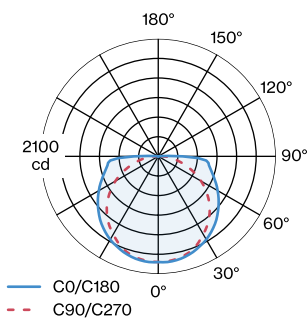

9003S425

Project
Type
Notities
Kwantiteit
Datum

ALGEMEEN

Plafond
Opbouw
White LED Stripe
1380 lm/m
IP20
Interieur
6890 lm

LED

3000 K
CRI \geq 90

ELEKTRISCH

Totaal aangesloten vermogen 75 W
Klasse 3
15 W/m

FYSISCH

Lengte 5000 mm
Width 8.1 mm
Height 2 mm

Armatuur voor plafondbouw of plafondbouw, van gegoten aluminium; met COB (Chip on Board) technologie voor maximale efficiëntie; lichtkleur 3000 K; CRI \geq 90; beschermingsgraad IP20; PC3; montagebehuizing niet inbegrepen; driver niet inbegrepen; opaal diffuser niet inbegrepen;

LICHTVERDELING

WEVER & DUCRÉ
LIGHTING

ILANE

9003S425

MONTAGE

Opbouwbehuizing 1.0

TYPE	KLEUR	L · W · H (MM)	ORDERCODE
2.0m ILANE	Zwart	2000·17·8	9 1 1 9 9 1 B 2
3.0m ILANE	Zwart	3000·17·8	9 1 1 9 9 1 B 3
2.0m ILANE	Wit	2000·17·8	9 1 1 9 9 1 W 2
3.0m ILANE	Wit	3000·17·8	9 1 1 9 9 1 W 3

Opbouwbehuizing 2.0

TYPE	KLEUR	L · W · H (MM)	ORDERCODE
2.0m ILANE	Zwart	2000·16·13	9 1 1 9 9 2 B 2
3.0m ILANE	Zwart	3000·16·13	9 1 1 9 9 2 B 3
2.0m ILANE	Wit	2000·16·13	9 1 1 9 9 2 W 2
3.0m ILANE	Wit	3000·16·13	9 1 1 9 9 2 W 3