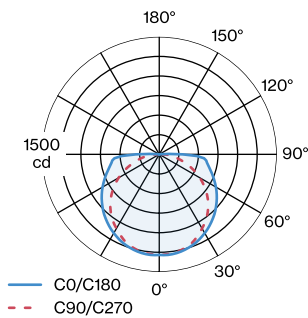

Project
Type
Notities
Kwantiteit
Datum

ALGEMEEN

Plafond
Opbouw
White LED Stripe
935 lm/m
IP20
Interieur
4670 lm

LED

3000 K
CRI ≥ 90

ELEKTRISCH

Totaal aangesloten vermogen 50 W
Klasse 3
10 W/m

FYSISCH

Lengte 5000 mm
Width 8.1 mm
Height 2 mm

Armatuur voor plafondbouw of plafondbouw, van gegoten aluminium; met COB (Chip on Board) technologie voor maximale efficiëntie; lichtkleur 3000 K; CRI ≥ 90; beschermingsgraad IP20; PC3; montagebehuizing niet inbegrepen; driver niet inbegrepen; opaal diffuser niet inbegrepen;

LICHTVERDELING

WEVER & DUCRÉ
LIGHTING

ILANE

9003S415

MONTAGE

Opbouwbehuizing 1.0

TYPE	KLEUR	L · W · H (MM)	ORDERCODE
2.0m ILANE	Zwart	2000·17·8	9 1 1 9 9 1 B 2
3.0m ILANE	Zwart	3000·17·8	9 1 1 9 9 1 B 3
2.0m ILANE	Wit	2000·17·8	9 1 1 9 9 1 W 2
3.0m ILANE	Wit	3000·17·8	9 1 1 9 9 1 W 3

Driver

TYPE	L · W · H (MM)	ORDERCODE
50W 24V phase-cut dim	166·52·24	9 0 2 2 2 9 0 1