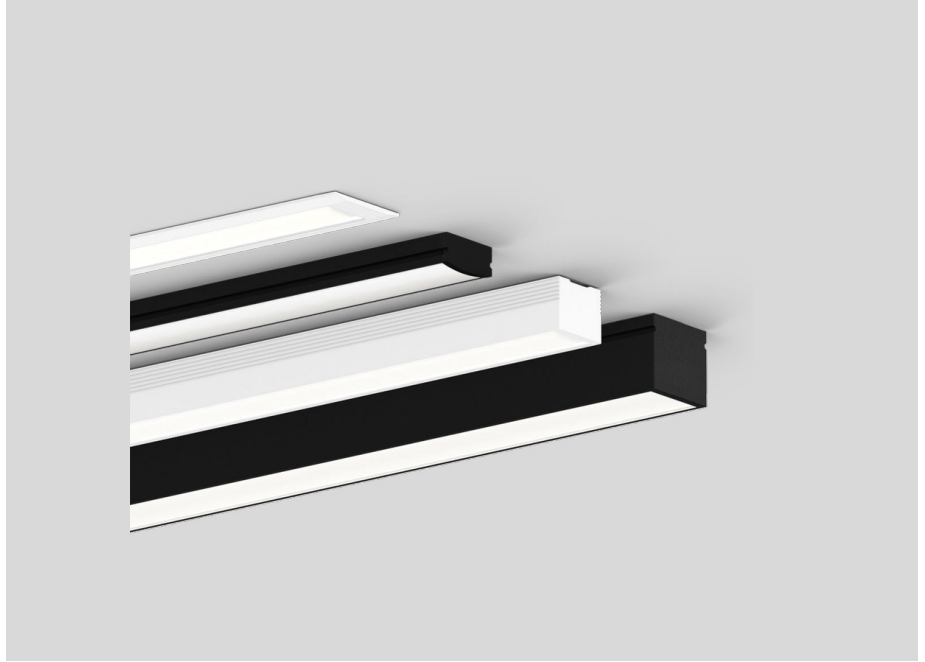

Project
Type
Notities
Kwantiteit
Datum

ALGEMEEN

Plafond
Opbouw
White LED Stripe
935 lm/m
IP20
Interieur
4670 lm

LED

3000 K
CRI ≥ 90

ELEKTRISCH

Totaal aangesloten vermogen 50 W
Klasse 3
10 W/m

FYSISCH

Lengte 5000 mm
Width 8.1 mm
Height 2 mm

Armatuur voor plafondbouw of plafondbouw, van gegoten aluminium; met COB (Chip on Board) technologie voor maximale efficiëntie; lichtkleur 3000 K; CRI ≥ 90; beschermingsgraad IP20; PC3; montagebehuizing niet inbegrepen; driver niet inbegrepen; opaal diffuser niet inbegrepen;

LICHTVERDELING

WEVER & DUCRÉ
LIGHTING

ILANE

9003S415

MONTAGE

Opbouwbehuizing 1.0

TYPE	KLEUR	L · W · H (MM)	ORDERCODE
2.0m ILANE	Zwart	2000·17·8	9 1 1 9 9 1 B 2
3.0m ILANE	Zwart	3000·17·8	9 1 1 9 9 1 B 3
2.0m ILANE	Wit	2000·17·8	9 1 1 9 9 1 W 2
3.0m ILANE	Wit	3000·17·8	9 1 1 9 9 1 W 3