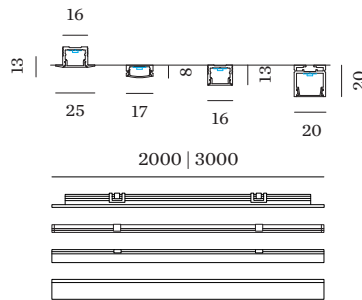

Project
Type
Notities
Kwantiteit
Datum

ALGEMEEN

Plafond
Opbouw
White LED Stripe
935 lm/m
IP20
Interieur
4670 lm

LED

3000 K
CRI ≥ 90

ELEKTRISCH

Totaal aangesloten vermogen 50 W
Klasse 3
10 W/m

FYSISCH

Lengte 5000 mm
Width 8.1 mm
Height 2 mm

Armatuur voor plafondbouw of plafondbouw, van gegoten aluminium; met COB (Chip on Board) technologie voor maximale efficiëntie; lichtkleur 3000 K; CRI ≥ 90; beschermingsgraad IP20; PC3; montagebehuizing niet inbegrepen; driver niet inbegrepen; opaal diffuser niet inbegrepen;

LICHTVERDELING

WEVER & DUCRÉ
LIGHTING

ILANE

9003S415

MONTAGE

Opbouwbehuizing 1.0

TYPE	KLEUR	L · W · H (MM)	ORDERCODE
2.0m ILANE	Zwart	2000·17·8	9 1 1 9 9 1 B 2
3.0m ILANE	Zwart	3000·17·8	9 1 1 9 9 1 B 3
2.0m ILANE	Wit	2000·17·8	9 1 1 9 9 1 W 2
3.0m ILANE	Wit	3000·17·8	9 1 1 9 9 1 W 3

Driver

TYPE	L · W · H (MM)	ORDERCODE
50W 24V phase-cut dim	166·52·24	9 0 2 2 2 9 0 1