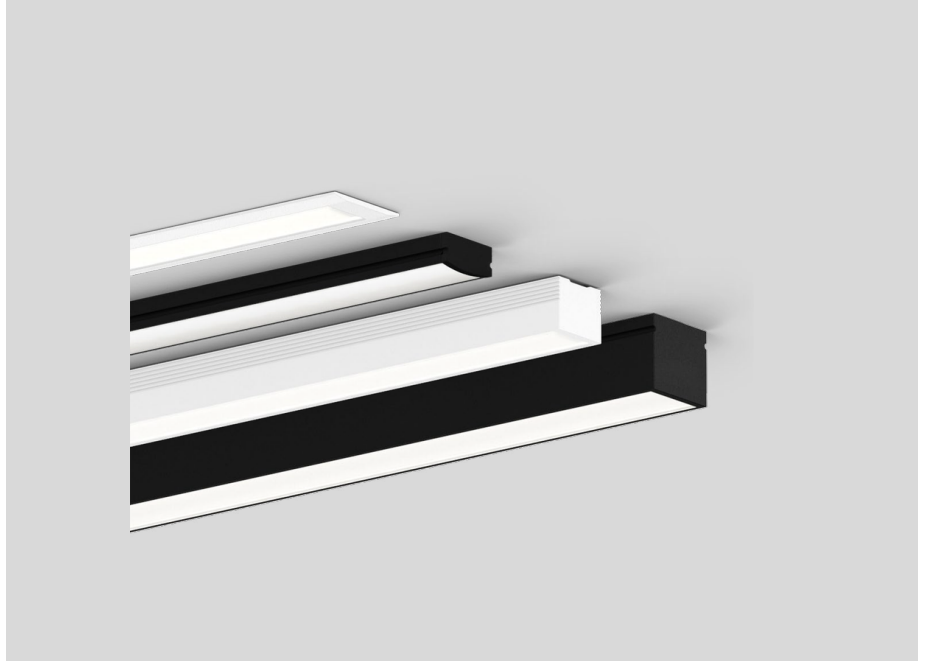

ALGEMEEN

Plafond, Opbouw

Witte LED Streep

935 lm/m

IP20

Interieur

Output: 4670 lm

CIE flux code: 39 68 88 99 100

Klasse 3

10 W/m

FYSISCH

Lengte 5000 mm

Breedte 8 mm

Hoogte 2 mm

0.08 kg

0.02 kg/m

Armatuur voor plafondbouw of plafondbouw, van gegoten aluminium; met COB (Chip on Board) technologie voor maximale efficiëntie; lichtkleur 3000 K; CRI \geq 90; 24 V; beschermingsgraad IP20; PC3; montagebehuizing niet inbegrepen; driver niet inbegrepen; opaal diffuser niet inbegrepen;

LICHTVERDELING

WEVER & DUCRÉ
LIGHTING

ILANE

9003S415

MONTAGE

Opbouwbehuizing 1.0

TYPE	KLEUR	L · W · H (MM)	ORDERCODE
2.0m ILANE	Zwart	2000·17·8	9 1 1 9 9 1 B 2
3.0m ILANE	Zwart	3000·17·8	9 1 1 9 9 1 B 3
2.0m ILANE	Wit	2000·17·8	9 1 1 9 9 1 W 2
3.0m ILANE	Wit	3000·17·8	9 1 1 9 9 1 W 3