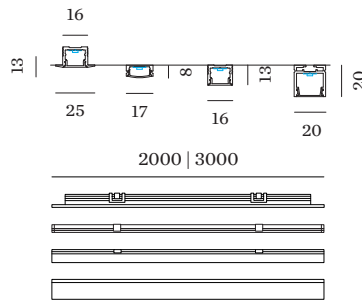

Armatuur voor plafondbouw of plafondbouw, van gegoten aluminium; met COB (Chip on Board) technologie voor maximale efficiëntie; lichtkleur 3000 K; CRI $\geq$ 90; 24 V; beschermingsgraad IP20; PC3; montagebehuizing niet inbegrepen; driver niet inbegrepen; opaal diffuser niet inbegrepen;