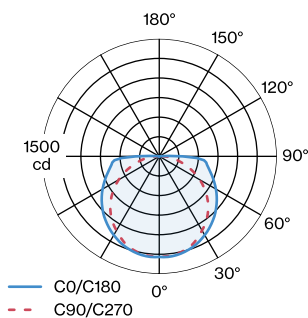

LICHTVERDELING