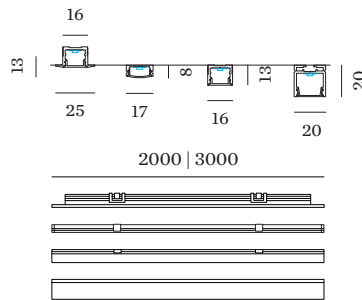

Armatuur voor plafondbinbouw of plafondbopbouw, van gegoten aluminium; met COB (Chip on Board) technologie voor maximale efficiëntie; lichtkleur 3000 K; CRI $\geq$ 90; 24 V; beschermingsgraad IP20; PC3; montagebehuizing niet inbegrepen; driver niet inbegrepen; opaal diffuser niet inbegrepen;