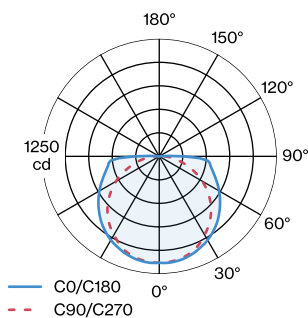

LICHTVERDELING