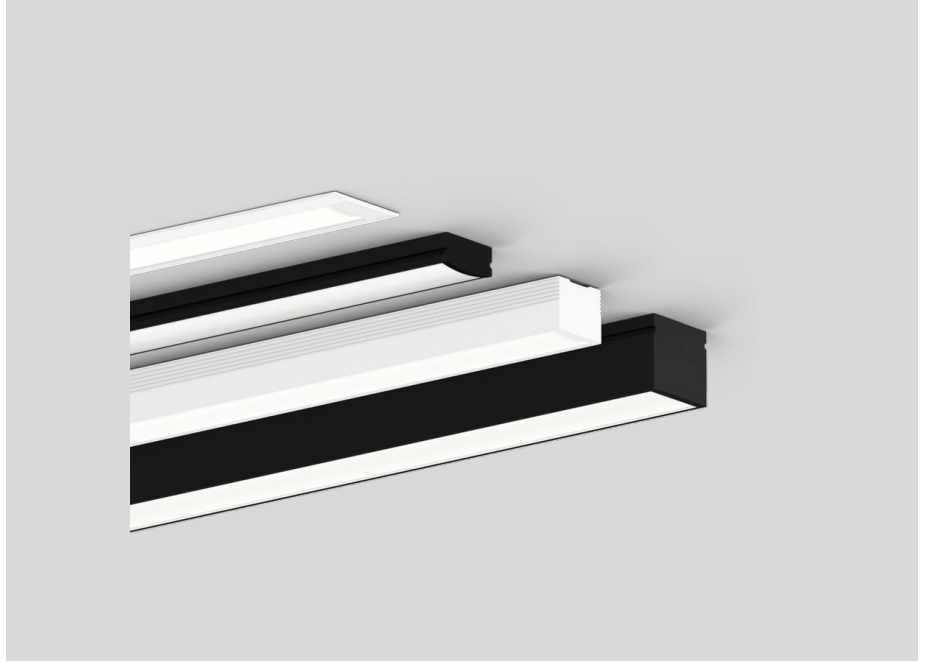

Armatuur voor plafondbinbouw of plafondbopbouw, van gegoten aluminium; met COB (Chip on Board) technologie voor maximale efficiëntie; lichtkleur 3000 K; CRI \geq 90; 24 V; beschermingsgraad IP20; PC3; montagebehuizing niet inbegrepen; driver niet inbegrepen; opaal diffuser niet inbegrepen;

LICHTVERDELING

WEVER & DUCRÉ
LIGHTING

ILANE

9003S325

ELEKTRISCH

Mini connector

TYPE	L · W · H (MM)	ORDERCODE
strip naar strip bedraad ILANE	120-10-3	9 0 0 1 4 2 6 8
strip naar strip bedraad ILANE	120-10-3	9 0 0 1 4 2 6 9
strip naar strip - continu ILANE	16-10-3	9 0 0 1 4 2 7 2