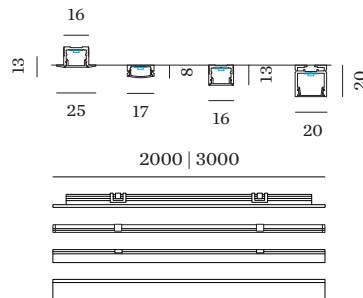

Klasse 3

15 W/m

FYSISCH

Lengte 2000 mm

Breedte 8 mm

Hoogte 2 mm

0.03 kg

0.01 kg/m

LICHTVERDELING

WEVER & DUCRÉ
LIGHTING

ILANE

9003S223

ELEKTRISCH

Mini connector

TYPE	L · W · H (MM)	ORDERCODE
strip naar strip bedraad ILANE	120-10-3	9 0 0 1 4 2 6 8
strip naar strip bedraad ILANE	120-10-3	9 0 0 1 4 2 6 9
strip naar strip - continu ILANE	16-10-3	9 0 0 1 4 2 7 2

Inbouwbehuizing 4.0

TYPE	KLEUR	L · W · H (MM)	ORDERCODE
2.0m ILANE	Zwart	2000-25-13	9 1 1 9 9 4 B 2
2.0m ILANE	Wit	2000-25-13	9 1 1 9 9 4 W 2

OPTISCH

Dubbelzijdige kleefband

TYPE	LENGTE (MM)	ORDERCODE
3.0m ILANE	3000	9 0 0 1 9 1 9 9

Zwart diffusordeksel

TYPE	L · W · H (MM)	ORDERCODE
2.0m ILANE	2000-15-3	9 1 1 9 0 2 B 1
2.0m ILANE	2000-15-3	9 1 1 9 1 2 B 1