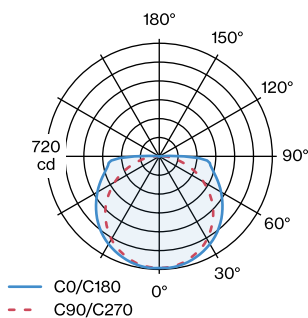

LICHTVERDELING