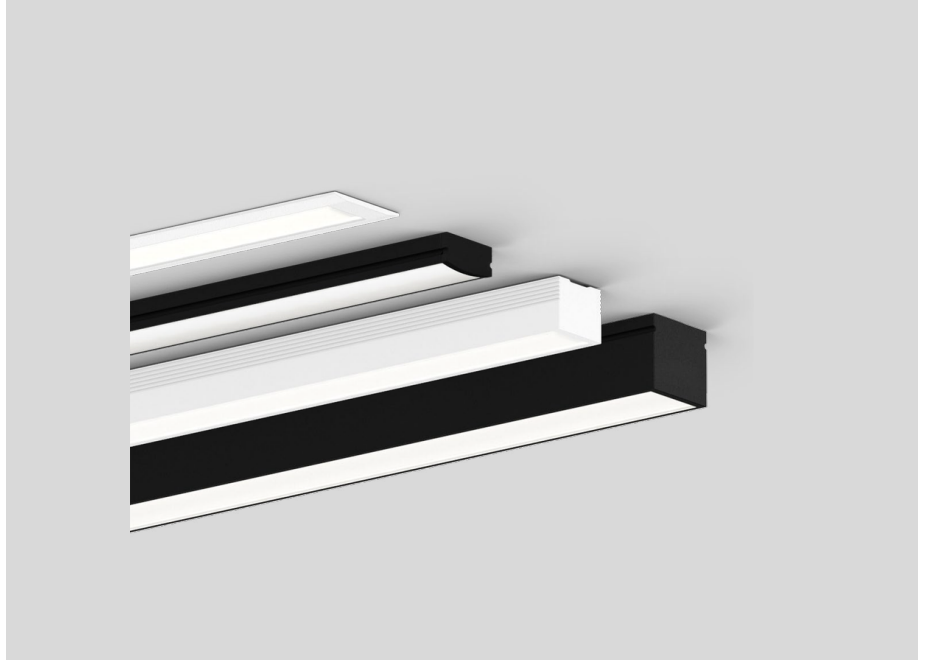

ALGEMEEN

Plafond, Opbouw

Witte LED Streep

1280 lm/m

IP20

Interieur

Output: 2550 lm

CIE flux code: 39 68 88 99 100

Armatuur voor plafondinbouw of plafondopbouw, van gegoten aluminium; met COB (Chip on Board) technologie voor maximale efficiëntie; lichtkleur 2700 K; CRI \geq 90; 24 V; beschermingsgraad IP20; PC3; montagebehuizing niet inbegrepen; driver niet inbegrepen; opaal diffuser niet inbegrepen;

LICHTVERDELING

WEVER & DUCRÉ
LIGHTING

ILANE

9003S223

ELEKTRISCH

Mini connector

TYPE	L · W · H (MM)	ORDERCODE
strip naar strip bedraad ILANE	120-10-3	9 0 0 1 4 2 6 8
strip naar strip bedraad ILANE	120-10-3	9 0 0 1 4 2 6 9
strip naar strip - continu ILANE	16-10-3	9 0 0 1 4 2 7 2