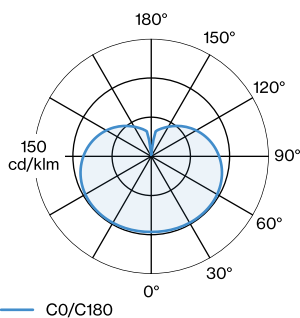

LICHTVERDELING