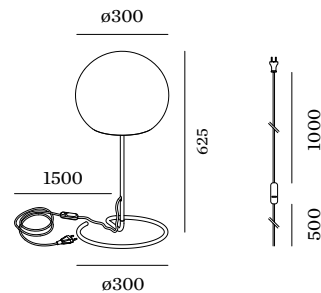

Tafellamp; italiaans mondgeblazen wit opaalgas; bevestiging van aluminium in Matzwart; gepoedercoat; mat textuur; zwart textiel aansluitsnoer met dimmer; lampfitting E27; lamptype A60; max. 12W; 220 - 240 V; beschermingsgraad IP20; PC2; lamp niet inbegrepen;