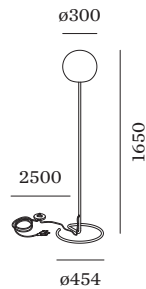

Diameter 300 mm

Hoogte 625 mm

3.8 kg

kabelstekker met dimmer

Project

Type

Notities

Kwantiteit

Datum

Tafellamp; italiaans mondgeblazen wit opaalglas; bevestiging van aluminium in Matzwart; gepoedercoat; mat textuur; zwart textiel aansluitsnoer met dimmer; lampfitting E27; lamptype A60; max. 12W; 220 - 240 V; beschermingsgraad IP20; PC2; lamp niet inbegrepen;