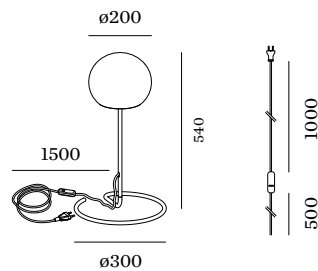

ELEKTRISCH

220 - 240 V

Totaal aangesloten vermogen 5.5 W

Klasse 2

FYSISCH

Diameter 200 mm

Height 540 mm

2.7 kg

kabelstekker met dimmer

Tafellamp; italiaans mondgeblazen wit opaalgas; bevestiging van aluminium in Matzwart; gepoedercoat; mat textuur; zwart textiel aansluitsnoer met dimmer; lampfitting E14; lamptype C35; max. 6W; 220 - 240 V; beschermingsgraad IP20; PC2; lamp niet inbegrepen;