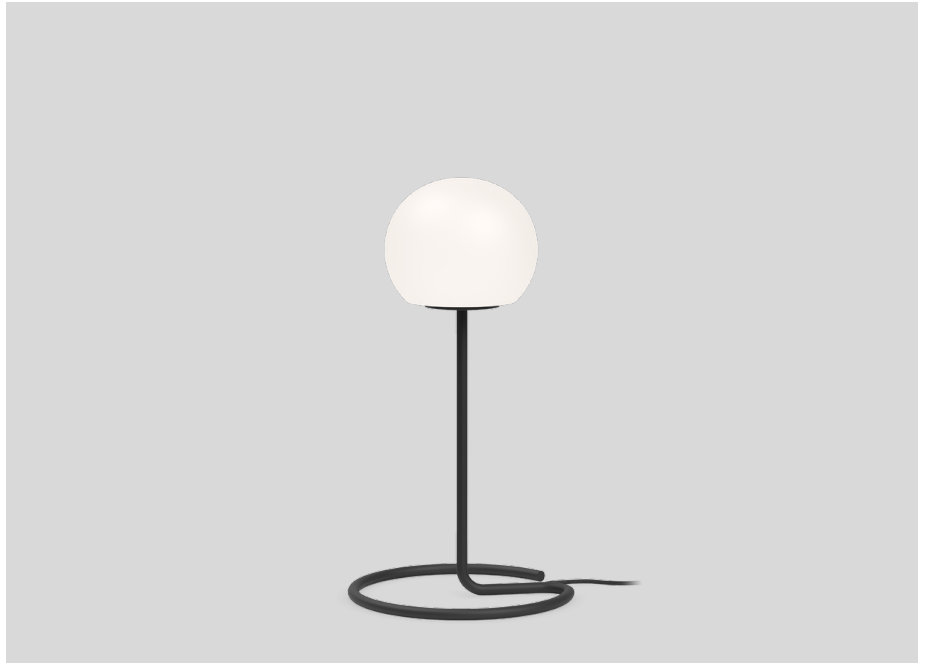

WEVER & DUCRÉ
LIGHTING

DRO TABLE 2.0

6432C0WB0

Project

Type

Notities

Kwantiteit

Datum

ALGEMEEN

Tafel

Staand

Matzwart + wit opaalgas

IP20

Interieur

450 lm

LED

kabelstekker met dimmer

Tafellamp; italiaans mondgeblazen wit opaalgas; bevestiging van aluminium in Matzwart; gepoedercoat; mat textuur; zwart textiel aansluitsnoer met dimmer; lampfitting E14; lamptype C35; max. 6W; 220 - 240 V; beschermingsgraad IP20; PC2; lamp niet inbegrepen;

LICHTVERDELING

WEVER & DUCRÉ
LIGHTING

DRO TABLE 2.0

6432C0WB0

ARMATUREN

C35 LED lamp

TYPE	Ø · H (MM)	ORDERCODE
2700K E14	ø37 · 100	9 0 0 3 C 1 0 3