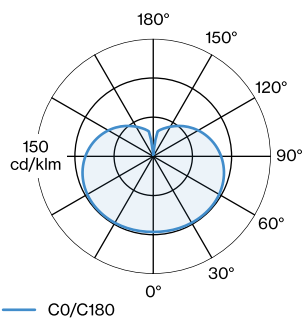

LICHTVERDELING