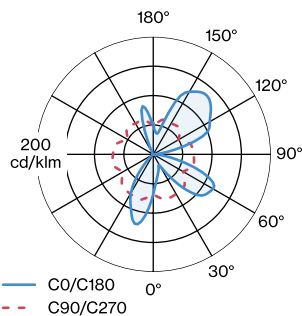

LICHTVERDELING