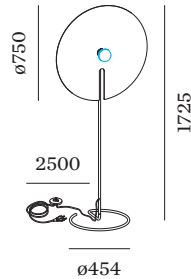

Klasse 2

FYSISCH

Lengte 750 mm

Breedte 87 mm

Hoogte 1725 mm

3.7 kg

kabelstekker met dimmer

Aluminium vloerlamp; oppervlak Matzwart + lichtgoud; gepoedercoat; mat textuur; lampenkap: enkelzijdig reflecterend aluminium composiet paneel; zwart textiel aansluitsnoer met dimmer; lampfitting E27; lamptype A60; max. 15W; 220 - 240 V; beschermingsgraad IP20; PC2; lamp niet inbegrepen;

LICHTVERDELING

WEVER & DUCRÉ
LIGHTING

MIRRO FLOOR 3.0

6312E0GB0

ARMATUREN

G95 LED lamp

TYPE	KLEUR	Ø·H (MM)	ORDERCODE
2700K E27	Gouden spiegel	ø94·136	9 0 0 3 E 1 4 2
2200K E27	Gouden spiegel	ø96·138	9 0 0 3 E 1 5 6
2700K E27	Zilverspiegel	ø94·136	9 0 0 3 E 1 5 7