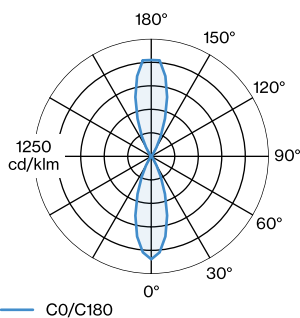

LICHTVERDELING