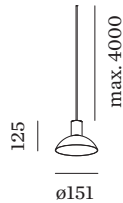

## FYSISCH

Diameter 151 mm

Hoogte 125 mm

0.3 kg

<sup>a</sup> PAR16 LAMP 2700K CRI90

<sup>b</sup> PAR16 LAMP 3000K CRI90

Pendelarmatuur voor plafondmontage van aluminium; oppervlak Matzwart + goud natgelakt; mat textuur; inclusief regelbare kabelophanging max. 4000mm in Signaalzwart; lampfitting GU10; lamptype PAR16; max. 12W; 100 - 240 V; beschermingsgraad IP20; PC1; plafondpotje niet inbegrepen;