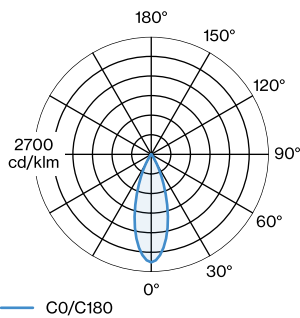

LICHTVERDELING