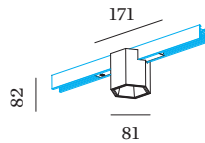

WEVER & DUCRÉ
LIGHTING

HEXO on STREX 1.0

258465BQ3

Project

Type

Notities

Kwantiteit

Datum

ALGEMEEN

Plafond, Track

Matzwart

Adapter Matzwart

Behuizing + binnenreflector Brons

IP20

Interieur

Output: 440 lm

CIE flux code: 99 100 100 100 100

LED

2700 K

CRI ≥ 90

2 SDCM

OPTISCH

Medium, Stralingshoek 25°

ELEKTRISCH

DALI-2

48 V

LED inset 7.0 W

Klasse 3

FYSISCH

Diameter 81 mm

Hoogte 82 mm

0.18 kg

171 (adapter) mm

Incl. STREX 48 V trackadapter

Downlight van gegoten aluminium voor 48V track; hexagonale vorm; voor opbouw- en pendeltracks; adapter in Matzwart; opbouwbehuizing Brons natgelakt; geborsteld; met binnenreflector in Brons natgelakt; mat fijn textuur; met COB (Chip on Board) technologie voor maximale efficiëntie; lichtkleur 2700 K; binning initial MacAdam ≤ 2 SDCM; CRI ≥ 90 ; CRI (Colour Rendering Index) ≥ 90 ; 48 V; beschermingsgraad IP20; PC3; UGR ≤ 13 ; beeldschermcompatibele werkplekarmatuur volgens DIN EN 12464-1; lichtsterkte hoger dan $65^\circ \leq 1500$ cd/m²; lichtbron vervangbaar door gekwalificeerd personeel; driver vervangbaar door gekwalificeerd personeel;