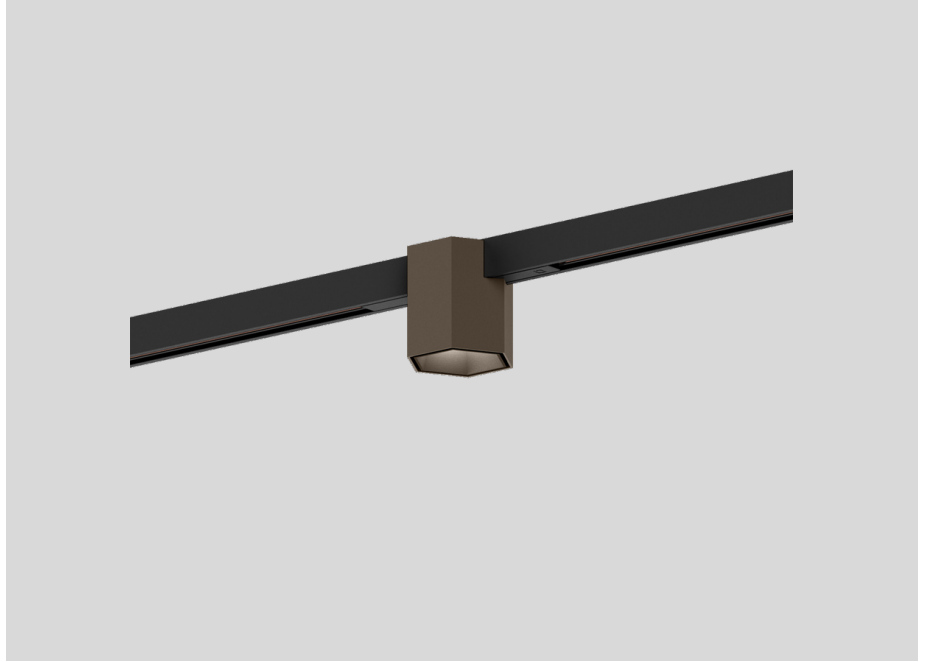

DALI-2

48 V

LED inset 7.0 W

Klasse 3

FYSISCH

Diameter 81 mm

Hoogte 82 mm

0.18 kg

171 (adapter) mm

Incl. STREX 48 V trackadapter

Downlight van gegoten aluminium voor 48V track; hexagonale vorm; voor opbouw- en pendeltracks; adapter in Matzwart; opbouwbehuizing Brons natgelakt; geborsteld; met binnenreflector in Brons natgelakt; mat fijn textuur; met COB (Chip on Board) technologie voor maximale efficiëntie; lichtkleur 2700 K; binning initial MacAdam ≤ 2 SDCM; CRI ≥ 90 ; CRI (Colour Rendering Index) ≥ 90 ; 48 V; beschermingsgraad IP20; PC3; UGR ≤ 13 ; beeldschermcompatibele werkplekarmatuur volgens DIN EN 12464-1; lichtsterkte hoger dan $65^\circ \leq 1500$ cd/m²; lichtbron vervangbaar door gekwalificeerd personeel; driver vervangbaar door gekwalificeerd personeel;

WEVER & DUCRÉ
LIGHTING

HEXO on STREX 1.0

258465BQ3

ELEKTRISCH

Voeding 100W in track

TYPE	KLEUR	L · W · H (MM)	ORDERCODE
STREX systeem opbouw	Zwart	438-16-18	9 0 0 1 4 1 4 3
STREX systeem opbouw	Wit	438-16-18	9 0 0 1 4 1 4 4
STREX systeem pendel	Wit	3000	9 0 0 1 4 1 5 7
STREX systeem pendel	Zwart	3000	9 0 0 1 4 1 7 4
STREX systeem opbouw	Zwart	468-26-29	9 0 0 1 4 1 7 6
STREX systeem opbouw	Wit	468-26-29	9 0 0 1 4 1 7 8
STREX systeem opbouw	brons + zwart	468-26-29	9 0 0 1 4 3 7 6
STREX systeem opbouw	champagne + zwart	468-26-29	9 0 0 1 4 3 7 8