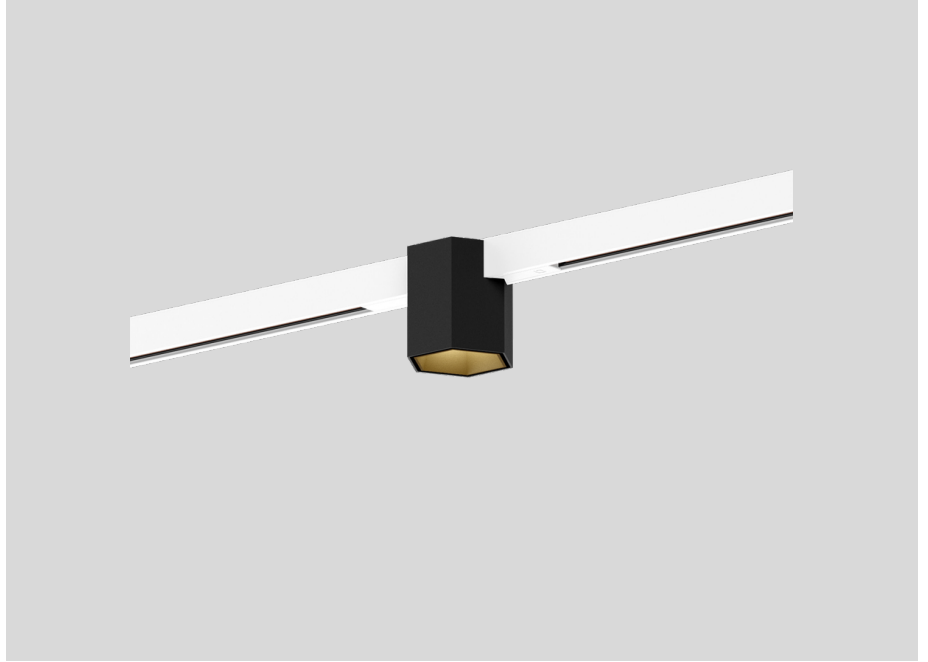

Medium, Stralingshoek 25°

ELEKTRISCH

non dim

48 V

LED inset 7.0 W

Klasse 3

FYSISCH

Diameter 81 mm

Hoogte 82 mm

0.18 kg

171 (adapter) mm

Incl. STREX 48 V trackadapter

^a De kleur kan vanwege productieomstandigheden iets afwijken.

Downlight van gegoten aluminium voor 48V track; hexagonale vorm; voor opbouw- en pendeltracks; adapter in Mat wit; opbouwbehuizing Matzwart gepoedercoat; mat textuur; met binnenreflector in Goud natgelakt; mat glad; met COB (Chip on Board) technologie voor maximale efficiëntie; non dim; lichtkleur 3000 K; binning initial MacAdam ≤ 2 SDCM; CRI ≥ 90 ; CRI (Colour Rendering Index) ≥ 90 ; 48 V; beschermingsgraad IP20; PC3; UGR ≤ 13 ; beeldschermcompatibele werkplekarmatuur volgens DIN EN 12464-1; lichtsterkte hoger dan $65^\circ \leq 1500$ cd/m²; lichtbron vervangbaar door gekwalificeerd personeel; driver vervangbaar door gekwalificeerd personeel;

WEVER & DUCRÉ
LIGHTING

HEXO on STREX 1.0

258462WK5

ELEKTRISCH

Voeding 100W in track

TYPE	KLEUR	L · W · H (MM)	ORDERCODE
STREX systeem opbouw	Zwart	438-16-18	9 0 0 1 4 1 4 3
STREX systeem opbouw	Wit	438-16-18	9 0 0 1 4 1 4 4
STREX systeem pendel	Wit	3000	9 0 0 1 4 1 5 7
STREX systeem pendel	Zwart	3000	9 0 0 1 4 1 7 4
STREX systeem opbouw	Zwart	468-26-29	9 0 0 1 4 1 7 6
STREX systeem opbouw	Wit	468-26-29	9 0 0 1 4 1 7 8
STREX systeem opbouw	brons + zwart	468-26-29	9 0 0 1 4 3 7 6
STREX systeem opbouw	champagne + zwart	468-26-29	9 0 0 1 4 3 7 8