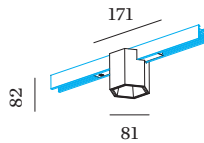

WEVER & DUCRÉ
LIGHTING

HEXO on STREX 1.0

258462WK5

Project

Type

Notities

Kwantiteit

Datum

ALGEMEEN

Plafond, Track

Mat wit

Adapter Mat wit

RAL 9003^a

Behuizing + binnenreflector

Matzwart + goud

IP20

Interieur

Output: 470 lm

CIE flux code: 98 100 100 100 100

LED

3000 K

CRI ≥ 90

2 SDCM

OPTISCH

Medium, Stralingshoek 25°

ELEKTRISCH

non dim

48 V

LED inset 7.0 W

Klasse 3

FYSISCH

Diameter 81 mm

Hoogte 82 mm

0.18 kg

171 (adapter) mm

Incl. STREX 48 V trackadapter

^a De kleur kan vanwege productieomstandigheden iets afwijken.

Downlight van gegoten aluminium voor 48V track; hexagonale vorm; voor opbouw- en pendeltracks; adapter in Mat wit; opbouwbehuizing Matzwart gepoedercoat; mat textuur; met binnenreflector in Goud natgelakt; mat glad; met COB (Chip on Board) technologie voor maximale efficiëntie; non dim; lichtkleur 3000 K; binning initial MacAdam ≤ 2 SDCM; CRI ≥ 90 ; CRI (Colour Rendering Index) ≥ 90 ; 48 V; beschermingsgraad IP20; PC3; UGR ≤ 13 ; beeldschermcompatibele werkplekarmatuur volgens DIN EN 12464-1; lichtsterkte hoger dan $65^\circ \leq 1500$ cd/m²; lichtbron vervangbaar door gekwalificeerd personeel; driver vervangbaar door gekwalificeerd personeel;