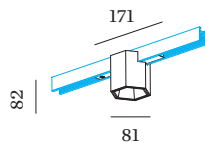

WEVER & DUCRÉ
LIGHTING

HEXO on STREX 1.0

258462WK3

Project

Type

Notities

Kwantiteit

Datum

ALGEMEEN

Plafond, Track

Mat wit

Adapter Mat wit

RAL 9003^a

Behuizing + binnenreflector

Matzwart + goud

IP20

Interieur

Output: 440 lm

CIE flux code: 98 100 100 100 100

LED

2700 K

CRI ≥ 90

2 SDCM

OPTISCH

Medium, Stralingshoek 25°

ELEKTRISCH

non dim

48 V

LED inset 7.0 W

Klasse 3

FYSISCH

Diameter 81 mm

Hoogte 82 mm

0.18 kg

171 (adapter) mm

Incl. STREX 48 V trackadapter

^a De kleur kan vanwege productieomstandigheden iets afwijken.

Downlight van gegoten aluminium voor 48V track; hexagonale vorm; voor opbouw- en pendeltracks; adapter in Mat wit; opbouwbehuizing Matzwart gepoedercoat; mat textuur; met binnenreflector in Goud natgelakt; mat glad; met COB (Chip on Board) technologie voor maximale efficiëntie; non dim; lichtkleur 2700 K; binning initial MacAdam ≤ 2 SDCM; CRI ≥ 90 ; CRI (Colour Rendering Index) ≥ 90 ; 48 V; beschermingsgraad IP20; PC3; UGR ≤ 13 ; beeldschermcompatibele werkplekarmatuur volgens DIN EN 12464-1; lichtsterkte hoger dan $65^\circ \leq 1500$ cd/m²; lichtbron vervangbaar door gekwalificeerd personeel; driver vervangbaar door gekwalificeerd personeel;