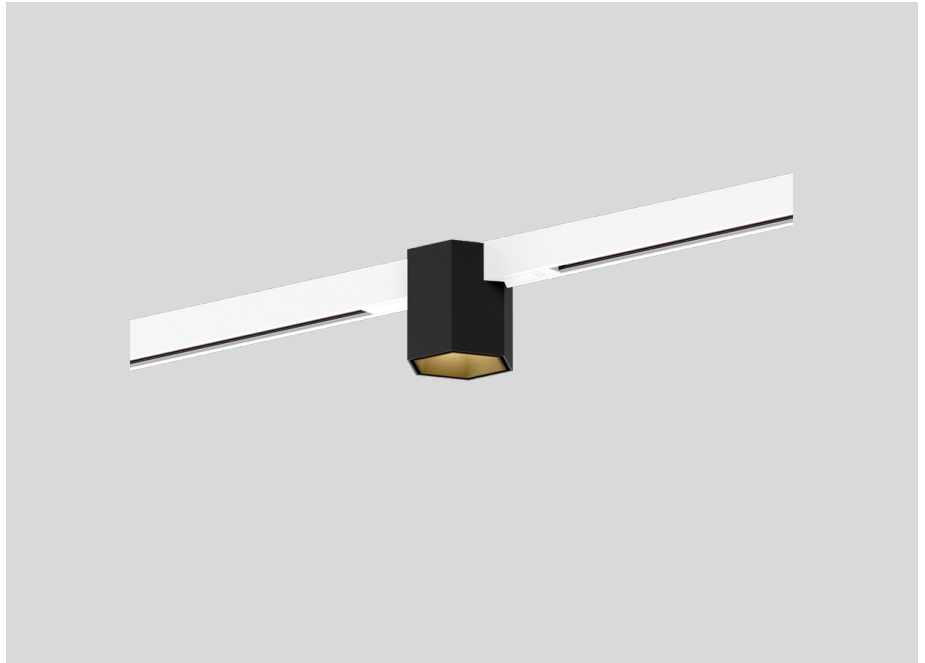

Medium, Stralingshoek 25°

ELEKTRISCH

non dim

48 V

LED inset 7.0 W

Klasse 3

FYSISCH

Diameter 81 mm

Hoogte 82 mm

0.18 kg

171 (adapter) mm

Incl. STREX 48 V trackadapter

^a De kleur kan vanwege productieomstandigheden iets afwijken.

Downlight van gegoten aluminium voor 48V track; hexagonale vorm; voor opbouw- en pendeltracks; adapter in Mat wit; opbouwbehuizing Matzwart gepoedercoat; mat textuur; met binnenreflector in Goud natgelakt; mat glad; met COB (Chip on Board) technologie voor maximale efficiëntie; non dim; lichtkleur 2700 K; binning initial MacAdam ≤ 2 SDCM; CRI ≥ 90 ; CRI (Colour Rendering Index) ≥ 90 ; 48 V; beschermingsgraad IP20; PC3; UGR ≤ 13 ; beeldschermcompatibele werkplekarmatuur volgens DIN EN 12464-1; lichtsterkte hoger dan $65^\circ \leq 1500$ cd/m²; lichtbron vervangbaar door gekwalificeerd personeel; driver vervangbaar door gekwalificeerd personeel;

WEVER & DUCRÉ
LIGHTING

HEXO on STREX 1.0

258462WK3

ELEKTRISCH

Voeding 100W in track

TYPE	KLEUR	L · W · H (MM)	ORDERCODE
STREX systeem opbouw	Zwart	438-16-18	9 0 0 1 4 1 4 3
STREX systeem opbouw	Wit	438-16-18	9 0 0 1 4 1 4 4
STREX systeem pendel	Wit	3000	9 0 0 1 4 1 5 7
STREX systeem pendel	Zwart	3000	9 0 0 1 4 1 7 4
STREX systeem opbouw	Zwart	468-26-29	9 0 0 1 4 1 7 6
STREX systeem opbouw	Wit	468-26-29	9 0 0 1 4 1 7 8
STREX systeem opbouw	brons + zwart	468-26-29	9 0 0 1 4 3 7 6
STREX systeem opbouw	champagne + zwart	468-26-29	9 0 0 1 4 3 7 8