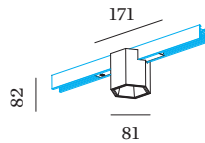

WEVER & DUCRÉ
LIGHTING

HEXO on STREX 1.0

258462WBQ5

Project

Type

Notities

Kwantiteit

Datum

ALGEMEEN

Plafond, Track

Mat wit

Adapter Mat wit

RAL 9003^a

Behuizing + binnenreflector

Matzwart + brons

IP20

Interieur

Output: 470 lm

CIE flux code: 99 100 100 100 100

LED

3000 K

CRI ≥ 90

2 SDCM

OPTISCH

Medium, Stralingshoek 25°

ELEKTRISCH

non dim

48 V

LED inset 7.0 W

Klasse 3

FYSISCH

Diameter 81 mm

Hoogte 82 mm

0.18 kg

171 (adapter) mm

Incl. STREX 48 V trackadapter

^a De kleur kan vanwege productieomstandigheden iets afwijken.

Downlight van gegoten aluminium voor 48V track; hexagonale vorm; voor opbouw- en pendeltracks; adapter in Mat wit; opbouwbehuizing Matzwart gepoedercoat; mat textuur; met binnenreflector in Brons natgelakt; mat fijn textuur; met COB (Chip on Board) technologie voor maximale efficiëntie; non dim; lichtkleur 3000 K; binning initial MacAdam ≤ 2 SDCM; CRI ≥ 90 ; CRI (Colour Rendering Index) ≥ 90 ; 48 V; beschermingsgraad IP20; PC3; UGR ≤ 13 ; beeldschermcompatibele werkplekarmatuur volgens DIN EN 12464-1; lichtsterkte hoger dan $65^\circ \leq 1500$ cd/m²; lichtbron vervangbaar door gekwalificeerd personeel; driver vervangbaar door gekwalificeerd personeel;