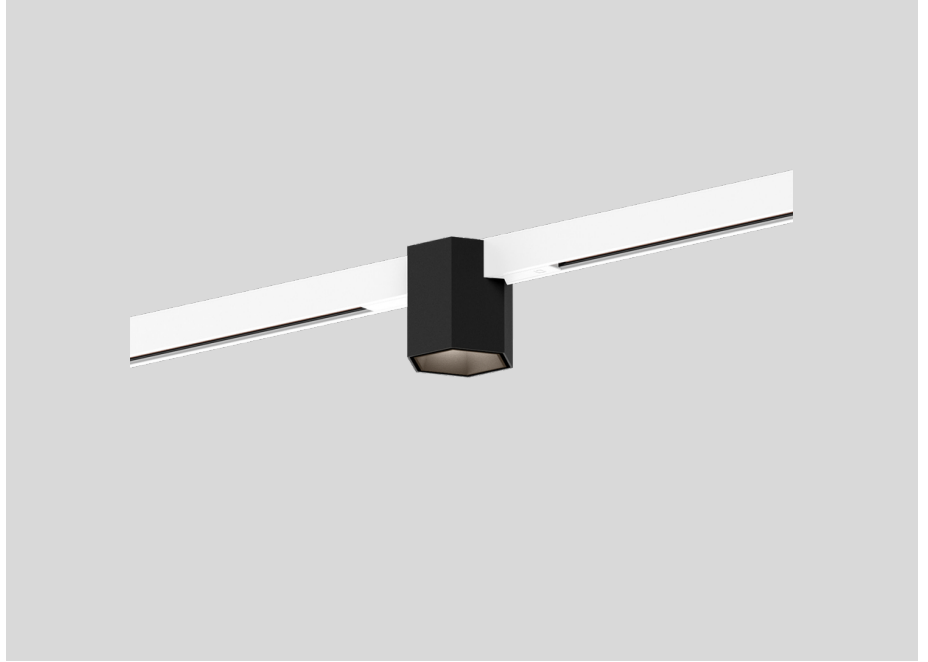

Medium, Stralingshoek 25°

ELEKTRISCH

non dim

48 V

LED inset 7.0 W

Klasse 3

FYSISCH

Diameter 81 mm

Hoogte 82 mm

0.18 kg

171 (adapter) mm

Incl. STREX 48 V trackadapter

^a De kleur kan vanwege productieomstandigheden iets afwijken.

Downlight van gegoten aluminium voor 48V track; hexagonale vorm; voor opbouw- en pendeltracks; adapter in Mat wit; opbouwbehuizing Matzwart gepoedercoat; mat textuur; met binnenreflector in Brons natgelakt; mat fijn textuur; met COB (Chip on Board) technologie voor maximale efficiëntie; non dim; lichtkleur 3000 K; binning initial MacAdam ≤ 2 SDCM; CRI ≥ 90 ; CRI (Colour Rendering Index) ≥ 90 ; 48 V; beschermingsgraad IP20; PC3; UGR ≤ 13 ; beeldschermcompatibele werkplekarmatuur volgens DIN EN 12464-1; lichtsterkte hoger dan $65^\circ \leq 1500$ cd/m²; lichtbron vervangbaar door gekwalificeerd personeel; driver vervangbaar door gekwalificeerd personeel;

WEVER & DUCRÉ
LIGHTING

HEXO on STREX 1.0

258462WBQ5

ELEKTRISCH

Voeding 100W in track

TYPE	KLEUR	L · W · H (MM)	ORDERCODE
STREX systeem opbouw	Zwart	438-16-18	9 0 0 1 4 1 4 3
STREX systeem opbouw	Wit	438-16-18	9 0 0 1 4 1 4 4
STREX systeem pendel	Wit	3000	9 0 0 1 4 1 5 7
STREX systeem pendel	Zwart	3000	9 0 0 1 4 1 7 4
STREX systeem opbouw	Zwart	468-26-29	9 0 0 1 4 1 7 6
STREX systeem opbouw	Wit	468-26-29	9 0 0 1 4 1 7 8
STREX systeem opbouw	brons + zwart	468-26-29	9 0 0 1 4 3 7 6
STREX systeem opbouw	champagne + zwart	468-26-29	9 0 0 1 4 3 7 8