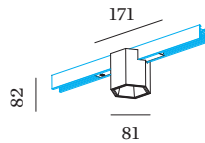

WEVER & DUCRÉ
LIGHTING

HEXO on STREX 1.0

258462BE5

Project

Type

Notities

Kwantiteit

Datum

ALGEMEEN

Plafond, Track

Matzwart

Adapter Matzwart

Behuizing + binnenreflector Mat wit +
Matzwart

IP20

Interieur

Output: 470 lm

CIE flux code: 99 100 100 100 100

LED

3000 K

CRI ≥ 90

2 SDCM

OPTISCH

Medium, Stralingshoek 25°

ELEKTRISCH

non dim

48 V

LED inset 7.0 W

Klasse 3

FYSISCH

Diameter 81 mm

Hoogte 82 mm

0.18 kg

171 (adapter) mm

Incl. STREX 48 V trackadapter

Downlight van gegoten aluminium voor 48V track; hexagonale vorm; voor opbouw- en pendeltracks; adapter in Matzwart; opbouwbehuizing Matwit gepoedercoat; mat textuur; met binnenreflector in Matzwart natgelakt; mat fijn textuur; met COB (Chip on Board) technologie voor maximale efficiëntie; non dim; lichtkleur 3000 K; binning initial MacAdam ≤ 2 SDCM; CRI ≥ 90 ; CRI (Colour Rendering Index) ≥ 90 ; 48 V; beschermingsgraad IP20; PC3; UGR ≤ 13 ; beeldschermcompatibele werkplekarmatuur volgens DIN EN 12464-1; lichtsterkte hoger dan $65^\circ \leq 1500$ cd/m²; lichtbron vervangbaar door gekwalificeerd personeel; driver vervangbaar door gekwalificeerd personeel;