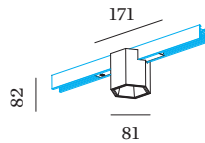

Medium, Stralingshoek 25°

ELEKTRISCH

non dim

48 V

LED inset 7.0 W

Klasse 3

FYSISCH

Diameter 81 mm

Hoogte 82 mm

0.18 kg

171 (adapter) mm

Incl. STREX 48 V trackadapter

^a De kleur kan vanwege productieomstandigheden iets afwijken.

Downlight van gegoten aluminium voor 48V track; hexagonale vorm; voor opbouw- en pendeltracks; adapter in Matzwart; opbouwbehuizing Matzwart gepoedercoat; mat textuur; met binnenreflector in Matzwart natgelakt; mat fijn textuur; met COB (Chip on Board) technologie voor maximale efficiëntie; non dim; lichtkleur 3000 K; binning initial MacAdam \leq 2 SDCM; CRI \geq 90; CRI (Colour Rendering Index) \geq 90; 48 V; beschermingsgraad IP20; PC3; UGR \leq 13; beeldschermcompatibele werkplekarmatuur volgens DIN EN 12464-1; lichtsterkte hoger dan $65^\circ \leq 1500 \text{ cd/m}^2$; lichtbron vervangbaar door gekwalificeerd personeel; driver vervangbaar door gekwalificeerd personeel;