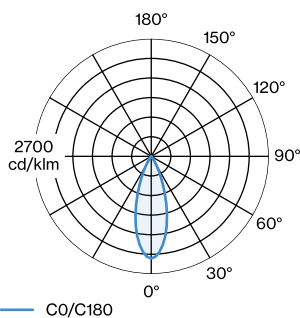

LICHTVERDELING