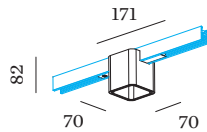

Breedte 70 mm

Hoogte 82 mm

0.18 kg

171 (adapter) mm

Incl. STREX 48 V trackadapter

^a De kleur kan vanwege productieomstandigheden iets afwijken.

Downlight van gegoten aluminium voor 48V track; rechthoekige vorm met zachte randen; voor opbouwen en pendeltracks; adapter in Matzwart; opbouwbehuizing Matzwart gepoedercoat; mat textuur; met binnenreflector in Goud natgelakt; mat glad; met COB (Chip on Board) technologie voor maximale efficiëntie; lichtkleur 2700 K; binning initial MacAdam \leq 2 SDCM; CRI \geq 90; CRI (Colour Rendering Index) \geq 90; 48 V; beschermingsgraad IP20; PC3; UGR \leq 13; beeldschermcompatibele werkplekarmatuur volgens DIN EN 12464-1; lichtsterkte hoger dan $65^\circ \leq 1500 \text{ cd/m}^2$; lichtbron vervangbaar door gekwalificeerd personeel; driver vervangbaar door gekwalificeerd personeel;