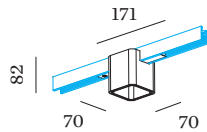

Hoogte 82 mm

0.18 kg

171 (adapter) mm

Incl. STREX 48 V trackadapter

^a De kleur kan vanwege productieomstandigheden iets afwijken.

Downlight van gegoten aluminium voor 48V track; rechthoekige vorm met zachte randen; voor opbouw- en pendeltracks; adapter in Matzwart; opbouwbehuizing Matwit gepoedercoat; mat textuur; met binnenreflector in Matzwart natgelakt; mat fijn textuur; met COB (Chip on Board) technologie voor maximale efficiëntie; lichtkleur 3000 K; binning initial MacAdam ≤ 2 SDCM; CRI ≥ 90 ; CRI (Colour Rendering Index) ≥ 90 ; 48 V; beschermingsgraad IP20; PC3; UGR ≤ 13 ; beeldschermcompatibele werkplekarmatuur volgens DIN EN 12464-1; lichtsterkte hoger dan $65^\circ \leq 1500$ cd/m²; lichtbron vervangbaar door gekwalificeerd personeel; driver vervangbaar door gekwalificeerd personeel;