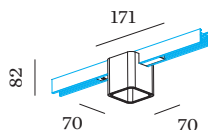

Hoogte 82 mm

0.18 kg

171 (adapter) mm

Incl. STREX 48 V trackadapter

^a De kleur kan vanwege productieomstandigheden iets afwijken.

Downlight van gegoten aluminium voor 48V track; rechthoekige vorm met zachte randen; voor opbouw- en pendeltracks; adapter in Matzwart; opbouwbehuizing Matwit gepoedercoat; mat textuur; met binnenreflector in Matwit natgelakt; mat textuur; met COB (Chip on Board) technologie voor maximale efficiëntie; non dim; lichtkleur 2700 K; binning initial MacAdam ≤ 2 SDCM; CRI ≥ 90 ; CRI (Colour Rendering Index) ≥ 90 ; 48 V; beschermingsgraad IP20; PC3; UGR ≤ 16 ; lichtbron vervangbaar door gekwalificeerd personeel; driver vervangbaar door gekwalificeerd personeel;