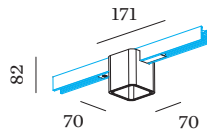

Breedte 70 mm

Hoogte 82 mm

0.18 kg

171 (adapter) mm

Incl. STREX 48 V trackadapter

^a De kleur kan vanwege productieomstandigheden iets afwijken.

Downlight van gegoten aluminium voor 48V track; rechthoekige vorm met zachte randen; voor opbouw- en pendeltracks; adapter in Matzwart; opbouwbehuizing Matzwart gepoedercoat; mat textuur; met binnenreflector in Goud natgelakt; mat glad; met COB (Chip on Board) technologie voor maximale efficiëntie; non dim; lichtkleur 2700 K; binning initial MacAdam ≤ 2 SDCM; CRI ≥ 90 ; CRI (Colour Rendering Index) ≥ 90 ; 48 V; beschermingsgraad IP20; PC3; UGR ≤ 13 ; beeldschermcompatibele werkplekarmatuur volgens DIN EN 12464-1; lichtsterkte hoger dan $65^\circ \leq 1500$ cd/m²; lichtbron vervangbaar door gekwalificeerd personeel; driver vervangbaar door gekwalificeerd personeel;