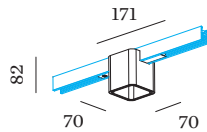

Breedte 70 mm

Hoogte 82 mm

0.18 kg

171 (adapter) mm

Incl. STREX 48 V trackadapter

^a De kleur kan vanwege productieomstandigheden iets afwijken.

Downlight van gegoten aluminium voor 48V track; rechthoekige vorm met zachte randen; voor opbouwen en pendeltracks; adapter in Matzwart; opbouwbehuizing Matzwart gepoedercoat; mat textuur; met binnenreflector in Matzwart natgelakt; mat fijn textuur; met COB (Chip on Board) technologie voor maximale efficiëntie; non dim; lichtkleur 3000 K; binning initial MacAdam \leq 2 SDCM; CRI \geq 90; CRI (Colour Rendering Index) \geq 90; 48 V; beschermingsgraad IP20; PC3; UGR \leq 13; beeldschermcompatibele werkplekarmatuur volgens DIN EN 12464-1; lichtsterkte hoger dan $65^\circ \leq 1500 \text{ cd/m}^2$; lichtbron vervangbaar door gekwalificeerd personeel; driver vervangbaar door gekwalificeerd personeel;