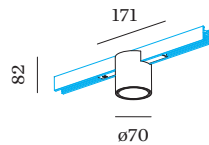

WEVER & DUCRÉ
LIGHTING

RAY on STREX 1.0

258265BBQ5

Project

Type

Notities

Kwantiteit

Datum

ALGEMEEN

Plafond, Track

Matzwart

Adapter Matzwart

Behuizing + binnenreflector

Matzwart + brons

IP20

Interieur

Output: 470 lm

CIE flux code: 99 100 100 100 100

LED

3000 K

CRI ≥ 90

2 SDCM

OPTISCH

Medium, Stralingshoek 25°

ELEKTRISCH

DALI-2

48 V

LED inset 7.0 W

Klasse 3

FYSISCH

Diameter 70 mm

Hoogte 82 mm

0.16 kg

171 (adapter) mm

Incl. STREX 48 V trackadapter

Downlight van gegoten aluminium voor 48V track; cilindrische vorm; voor opbouw- en pendeltracks; adapter in Matzwart; opbouwbehuizing Matzwart gepoedercoat; mat textuur; met binnenreflector in Brons natgelakt; mat fijn textuur; met COB (Chip on Board) technologie voor maximale efficiëntie; lichtkleur 3000 K; binning initial MacAdam ≤ 2 SDCM; CRI ≥ 90 ; CRI (Colour Rendering Index) ≥ 90 ; 48 V; beschermingsgraad IP20; PC3; UGR ≤ 13 ; beeldschermcompatibele werkplekarmatuur volgens DIN EN 12464-1; lichtsterkte hoger dan $65^\circ \leq 1500$ cd/m²; lichtbron vervangbaar door gekwalificeerd personeel; driver vervangbaar door gekwalificeerd personeel;