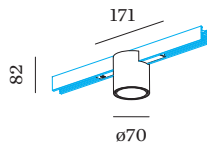

Hoogte 82 mm

0.16 kg

171 (adapter) mm

Incl. STREX 48 V trackadapter

^a De kleur kan vanwege productieomstandigheden iets afwijken.

Downlight van gegoten aluminium voor 48V track; cilindrische vorm; voor opbouw- en pendeltracks; adapter in Matzwart; opbouwbehuizing Matzwart gepoedercoat; mat textuur; met binnenreflector in Matzwart natgelakt; mat fijn textuur; met COB (Chip on Board) technologie voor maximale efficiëntie; lichtkleur 3000 K; binning initial MacAdam \leq 2 SDCM; CRI \geq 90; CRI (Colour Rendering Index) \geq 90; 48 V; beschermingsgraad IP20; PC3; UGR \leq 13; beeldschermcompatibele werkplekarmatuur volgens DIN EN 12464-1; lichtsterkte hoger dan $65^\circ \leq 1500 \text{ cd/m}^2$; lichtbron vervangbaar door gekwalificeerd personeel; driver vervangbaar door gekwalificeerd personeel;