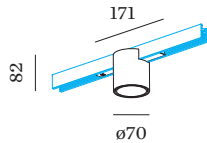

WEVER & DUCRÉ
LIGHTING

RAY on STREX 1.0

258262WBQ5

Project

Type

Notities

Kwantiteit

Datum

ALGEMEEN

Plafond, Track

Mat wit

Adapter Mat wit

Behuizing + binnenreflector

Matzwart + brons

IP20

Interieur

Output: 470 lm

CIE flux code: 99 100 100 100 100

LED

3000 K

CRI ≥ 90

2 SDCM

OPTISCH

Medium, Stralingshoek 25°

ELEKTRISCH

non dim

48 V

LED inset 7.0 W

Klasse 3

FYSISCH

Diameter 70 mm

Hoogte 82 mm

0.16 kg

171 (adapter) mm

Incl. STREX 48 V trackadapter

Downlight van gegoten aluminium voor 48V track; cilindrische vorm; voor opbouw- en pendeltracks; adapter in Mat wit; opbouwbehuizing Matzwart gepoedercoat; mat textuur; met binnenreflector in Brons natgelakt; mat fijn textuur; met COB (Chip on Board) technologie voor maximale efficiëntie; non dim; lichtkleur 3000 K; binning initial MacAdam ≤ 2 SDCM; CRI ≥ 90 ; CRI (Colour Rendering Index) ≥ 90 ; 48 V; beschermingsgraad IP20; PC3; UGR ≤ 13 ; beeldschermcompatibele werkplekarmatuur volgens DIN EN 12464-1; lichtsterkte hoger dan $65^\circ \leq 1500$ cd/m²; lichtbron vervangbaar door gekwalificeerd personeel; driver vervangbaar door gekwalificeerd personeel;