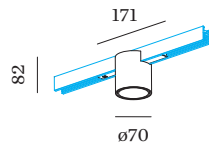

WEVER & DUCRÉ
LIGHTING

RAY on STREX 1.0

258262BE5

Project

Type

Notities

Kwantiteit

Datum

ALGEMEEN

Plafond, Track

Matzwart

Adapter Matzwart

Behuizing + binnenreflector Mat wit +
Matzwart

IP20

Interieur

Output: 470 lm

CIE flux code: 99 100 100 100 100

LED

3000 K

CRI ≥ 90

2 SDCM

OPTISCH

Medium, Stralingshoek 25°

ELEKTRISCH

non dim

48 V

LED inset 7.0 W

Klasse 3

FYSISCH

Diameter 70 mm

Hoogte 82 mm

0.16 kg

171 (adapter) mm

Incl. STREX 48 V trackadapter

Downlight van gegoten aluminium voor 48V track; cilindrische vorm; voor opbouw- en pendeltracks; adapter in Matzwart; opbouwbehuizing Matwit gepoedercoat; mat textuur; met binnenreflector in Matzwart natgelakt; mat fijn textuur; met COB (Chip on Board) technologie voor maximale efficiëntie; non dim; lichtkleur 3000 K; binning initial MacAdam ≤ 2 SDCM; CRI ≥ 90 ; CRI (Colour Rendering Index) ≥ 90 ; 48 V; beschermingsgraad IP20; PC3; UGR ≤ 13 ; beeldschermcompatibele werkplekarmatuur volgens DIN EN 12464-1; lichtsterkte hoger dan $65^\circ \leq 1500$ cd/m²; lichtbron vervangbaar door gekwalificeerd personeel; driver vervangbaar door gekwalificeerd personeel;