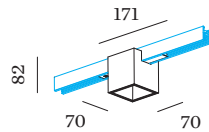

WEVER & DUCRÉ
LIGHTING

BOX on STREX 1.0

258165WE3

Project

Type

Notities

Kwantiteit

Datum

ALGEMEEN

Plafond, Track

Mat wit

Adapter Mat wit

Behuizing + binnenreflector Mat wit +
Matzwart

IP20

Interieur

Output: 440 lm

CIE flux code: 99 100 100 100 100

LED

2700 K

CRI ≥ 90

2 SDCM

OPTISCH

Medium, Stralingshoek 25°

ELEKTRISCH

DALI-2

48 V

LED inset 7.0 W

Klasse 3

FYSISCH

Lengte 70 mm

Breedte 70 mm

Hoogte 82 mm

0.2 kg

171 (adapter) mm

Incl. STREX 48 V trackadapter

Downlight van gegoten aluminium voor 48V track; vierkanten vorm; voor opbouw- en pendeltracks; adapter in Mat wit; opbouwbehuizing Matwit gepoedercoat; mat textuur; met binnenreflector in Matzwart natgelakt; mat fijn textuur; met COB (Chip on Board) technologie voor maximale efficiëntie; lichtkleur 2700 K; binning initial MacAdam ≤ 2 SDCM; CRI ≥ 90 ; CRI (Colour Rendering Index) ≥ 90 ; 48 V; beschermingsgraad IP20; PC3; UGR ≤ 13 ; beeldschermcompatibele werkplekarmatuur volgens DIN EN 12464-1; lichtsterkte hoger dan $65^\circ \leq 1500$ cd/m²; lichtbron vervangbaar door gekwalificeerd personeel; driver vervangbaar door gekwalificeerd personeel;