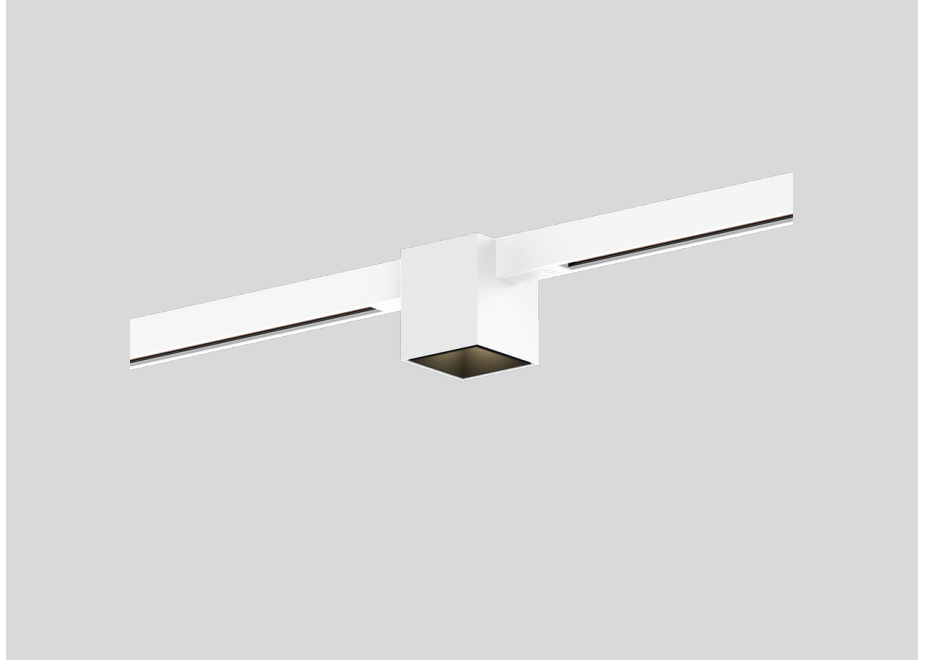

DALI-2

48 V

LED inset 7.0 W

Klasse 3

FYSISCH

Lengte 70 mm

Breedte 70 mm

Hoogte 82 mm

0.2 kg

171 (adapter) mm

Incl. STREX 48 V trackadapter

Downlight van gegoten aluminium voor 48V track; vierkanten vorm; voor opbouw- en pendeltracks; adapter in Mat wit; opbouwbehuizing Matwit gepoedercoat; mat textuur; met binnenreflector in Matzwart natgelakt; mat fijn textuur; met COB (Chip on Board) technologie voor maximale efficiëntie; lichtkleur 2700 K; binning initial MacAdam ≤ 2 SDCM; CRI ≥ 90 ; CRI (Colour Rendering Index) ≥ 90 ; 48 V; beschermingsgraad IP20; PC3; UGR ≤ 13 ; beeldschermcompatibele werkplekarmatuur volgens DIN EN 12464-1; lichtsterkte hoger dan $65^\circ \leq 1500$ cd/m²; lichtbron vervangbaar door gekwalificeerd personeel; driver vervangbaar door gekwalificeerd personeel;

WEVER & DUCRÉ
LIGHTING

BOX on STREX 1.0

258165WE3

ELEKTRISCH

Voeding 100W in track

TYPE	KLEUR	L · W · H (MM)	ORDERCODE
STREX systeem opbouw	Zwart	438-16-18	9 0 0 1 4 1 4 3
STREX systeem opbouw	Wit	438-16-18	9 0 0 1 4 1 4 4
STREX systeem pendel	Wit	3000	9 0 0 1 4 1 5 7
STREX systeem pendel	Zwart	3000	9 0 0 1 4 1 7 4
STREX systeem opbouw	Zwart	468-26-29	9 0 0 1 4 1 7 6
STREX systeem opbouw	Wit	468-26-29	9 0 0 1 4 1 7 8
STREX systeem opbouw	brons + zwart	468-26-29	9 0 0 1 4 3 7 6
STREX systeem opbouw	champagne + zwart	468-26-29	9 0 0 1 4 3 7 8