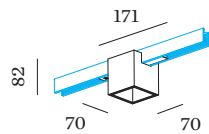

Hoogte 82 mm

0.2 kg

171 (adapter) mm

Incl. STREX 48 V trackadapter

Downlight van gegoten aluminium voor 48V track; vierkanten vorm; voor opbouw- en pendeltracks; adapter in Mat wit; opbouwbehuizing Matzwart gepoedercoat; mat textuur; met binnenreflector in Matzwart natgelakt; mat fijn textuur; met COB (Chip on Board) technologie voor maximale efficiëntie; lichtkleur 3000 K; binning initial MacAdam ≤ 2 SDCM; CRI ≥ 90 ; CRI (Colour Rendering Index) ≥ 90 ; 48 V; beschermingsgraad IP20; PC3; UGR ≤ 13 ; beeldschermcompatibele werkplekarmatuur volgens DIN EN 12464-1; lichtsterkte hoger dan $65^\circ \leq 1500$ cd/m²; lichtbron vervangbaar door gekwalificeerd personeel; driver vervangbaar door gekwalificeerd personeel;