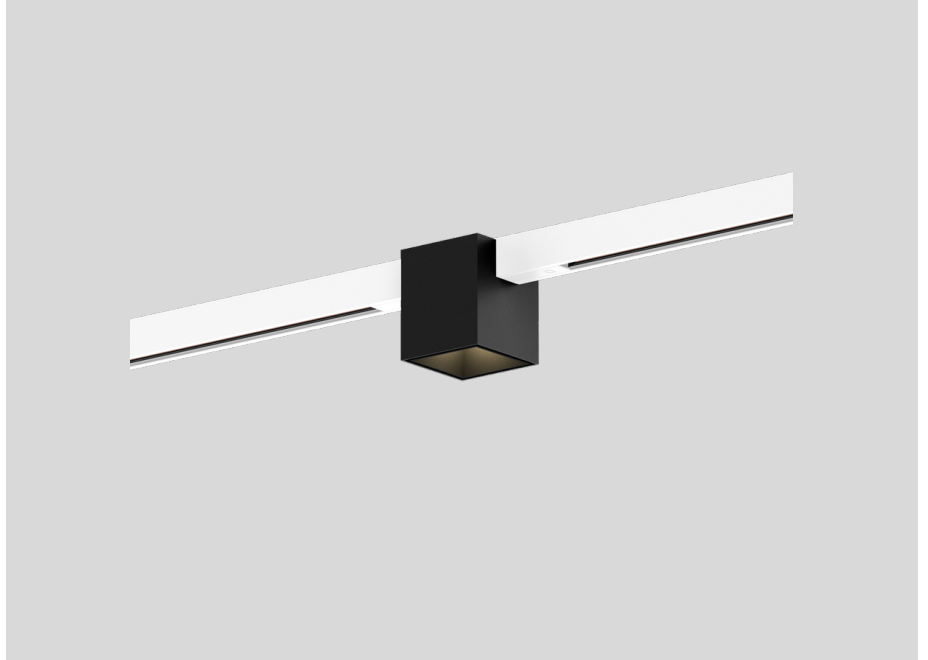

ELEKTRISCH

DALI-2

48 V

LED inset 7.0 W

Klasse 3

FYSISCH

Lengte 70 mm

Breedte 70 mm

Hoogte 82 mm

0.2 kg

171 (adapter) mm

Incl. STREX 48 V trackadapter

Downlight van gegoten aluminium voor 48V track; vierkanten vorm; voor opbouw- en pendeltracks; adapter in Mat wit; opbouwbehuizing Matzwart gepoedercoat; mat textuur; met binnenreflector in Matzwart natgelakt; mat fijn textuur; met COB (Chip on Board) technologie voor maximale efficiëntie; lichtkleur 3000 K; binning initial MacAdam ≤ 2 SDCM; CRI ≥ 90 ; CRI (Colour Rendering Index) ≥ 90 ; 48 V; beschermingsgraad IP20; PC3; UGR ≤ 13 ; beeldschermcompatibele werkplekarmatuur volgens DIN EN 12464-1; lichtsterkte hoger dan $65^\circ \leq 1500$ cd/m²; lichtbron vervangbaar door gekwalificeerd personeel; driver vervangbaar door gekwalificeerd personeel;

WEVER & DUCRÉ
LIGHTING

BOX on STREX 1.0

258165WB5

ELEKTRISCH

Voeding 100W in track

TYPE	KLEUR	L · W · H (MM)	ORDERCODE
STREX systeem opbouw	Zwart	438-16-18	9 0 0 1 4 1 4 3
STREX systeem opbouw	Wit	438-16-18	9 0 0 1 4 1 4 4
STREX systeem pendel	Wit	3000	9 0 0 1 4 1 5 7
STREX systeem pendel	Zwart	3000	9 0 0 1 4 1 7 4
STREX systeem opbouw	Zwart	468-26-29	9 0 0 1 4 1 7 6
STREX systeem opbouw	Wit	468-26-29	9 0 0 1 4 1 7 8
STREX systeem opbouw	brons + zwart	468-26-29	9 0 0 1 4 3 7 6
STREX systeem opbouw	champagne + zwart	468-26-29	9 0 0 1 4 3 7 8