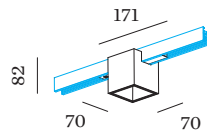

WEVER & DUCRÉ
LIGHTING

BOX on STREX 1.0

258162BW3

Project

Type

Notities

Kwantiteit

Datum

ALGEMEEN

Plafond, Track

Matzwart

Adapter Matzwart

Behuizing + binnenreflector Mat wit

IP20

Interieur

Output: 440 lm

CIE flux code: 95 98 100 100 100

LED

2700 K

CRI ≥ 90

2 SDCM

OPTISCH

Medium, Stralingshoek 25°

ELEKTRISCH

non dim

48 V

LED inset 7.0 W

Klasse 3

FYSISCH

Lengte 70 mm

Breedte 70 mm

Hoogte 82 mm

0.2 kg

171 (adapter) mm

Incl. STREX 48 V trackadapter

Downlight van gegoten aluminium voor 48V track; vierkanten vorm; voor opbouw- en pendeltracks; adapter in Matzwart; opbouwbehuizing Matwit gepoedercoat; mat textuur; met binnenreflector in Matwit natgelakt; mat textuur; met COB (Chip on Board) technologie voor maximale efficiëntie; non dim; lichtkleur 2700 K; binning initial MacAdam ≤ 2 SDCM; CRI ≥ 90 ; CRI (Colour Rendering Index) ≥ 90 ; 48 V; beschermingsgraad IP20; PC3; UGR ≤ 16 ; lichtbron vervangbaar door gekwalificeerd personeel; driver vervangbaar door gekwalificeerd personeel;