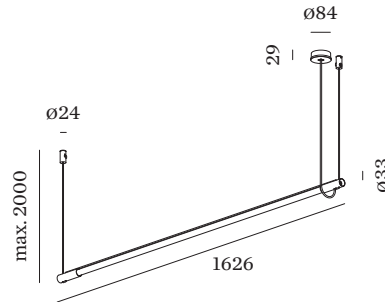

Buisvormige pendelarmatuur voor plafondmontage van gegoten aluminium; oppervlak Matzwart; gepoedercoat; mat textuur; RAL 9005; fase-afsnijding dim; lichtkleur 3000 K; CRI ≥ 90; 220 - 240 V; beschermingsgraad IP20; PC2; lichtbron vervangbaar door eindgebruiker;