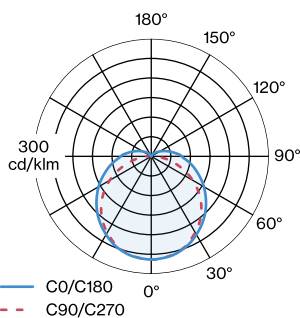

LICHTVERDELING