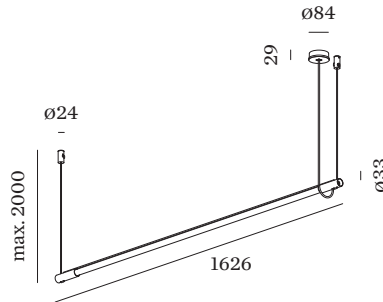

Opal

ELEKTRISCH

non dim

220 - 240 V

Totaal aangesloten vermogen 22.1 W

Klasse 2

FYSISCH

Lengte 33 mm

Breedte 1626 mm

Hoogte 33 mm

0.42 kg

^a De kleur kan vanwege productieomstandigheden iets afwijken.

Buisvormige pendelarmatuur voor plafondmontage van gegoten aluminium; oppervlak Matzwart; gepoedercoat; mat textuur; RAL 9005; non dim; lichtkleur 4000 K; CRI \geq 80; 220 - 240 V; beschermingsgraad IP20; PC2; lichtbron vervangbaar door eindgebruiker;