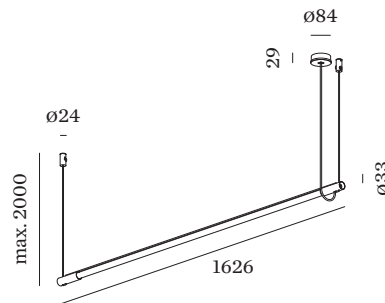

Opal

ELEKTRISCH

non dim

220 - 240 V

Totaal aangesloten vermogen 22.1 W

Klasse 2

FYSISCH

Lengte 33 mm

Breedte 1626 mm

Hoogte 33 mm

0.42 kg

^a De kleur kan vanwege productieomstandigheden iets afwijken.

Buisvormige pendelarmatuur voor plafondmontage van gegoten aluminium; oppervlak Matzwart; gepoedercoat; mat textuur; RAL 9005; non dim; lichtkleur 3000 K; CRI \geq 80; 220 - 240 V; beschermingsgraad IP20; PC2; lichtbron vervangbaar door eindgebruiker;