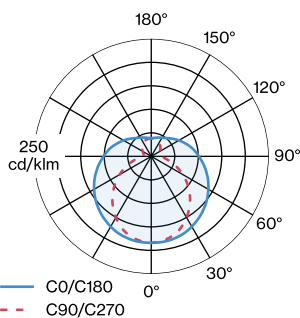

LICHTVERDELING