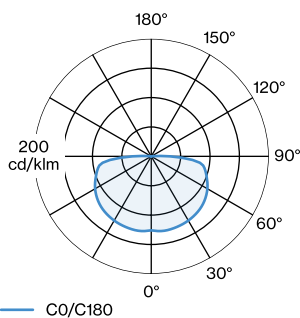

LICHTVERDELING