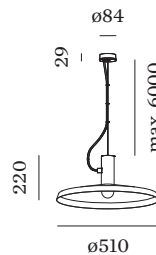

OPTISCH

Shade 4.0

ELEKTRISCH

220 - 240 V

LED inset 9.0 W

Klasse 1

FYSISCH

Diameter 510 mm

Hoogte 220 mm

1.72 kg

^a De kleur kan vanwege productieomstandigheden iets afwijken.

Aluminium pendelarmatuur; oppervlak Matzwart natgelakt; mat textuur; RAL 9005; kabel en plafondpotje in Matzwart; lampenkap Matzwart; natgelakt; mat textuur; lampfitting E27; lamptype A60; max. 15W; 220 - 240 V; beschermingsgraad IP20; PC1; lamp niet inbegrepen;