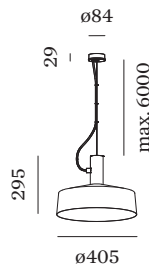

## FYSISCH

Diameter 405 mm

Hoogte 295 mm

1.6 kg

<sup>a</sup> De kleur kan vanwege productieomstandigheden iets afwijken.

Aluminium pendelarmatuur; oppervlak Matzwart natgelakt; mat textuur; RAL 9005; kabel en plafondpotje in Matzwart; lampenkap Matzwart; natgelakt; mat textuur; lampfitting E27; lamptype A60; max. 15W; 220 - 240 V; beschermingsgraad IP20; PC1; lamp niet inbegrepen;