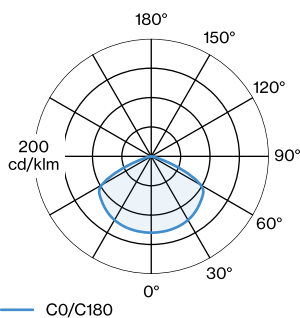

LICHTVERDELING