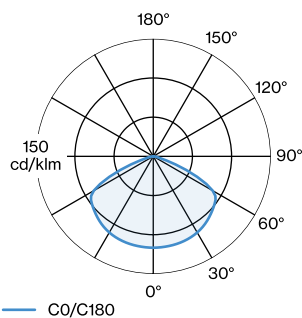

LICHTVERDELING