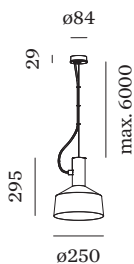

## FYSISCH

Diameter 250 mm

Hoogte 295 mm

1.11 kg

<sup>a</sup> De kleur kan vanwege productieomstandigheden iets afwijken.

Aluminium pendelarmatuur; oppervlak Matzwart natgelakt; mat textuur; RAL 9005; kabel en plafondpotje in Matzwart; lampenkap Matzwart; natgelakt; mat textuur; lampfitting E27; lamptype A60; max. 15W; 220 - 240 V; beschermingsgraad IP20; PC1; lamp niet inbegrepen;