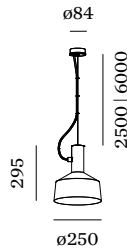

Shade 2.0

ELEKTRISCH

100 - 240 V

LED inset 6.5 W

Klasse 1

FYSISCH

Diameter 250 mm

Hoogte 295 mm

1.07 kg

^a De kleur kan vanwege productieomstandigheden iets afwijken.

^b PAR16 LAMP 2700K CRI90

^c PAR16 LAMP 3000K CRI90

Aluminium pendelarmatuur; oppervlak Matzwart natgelakt; mat textuur; RAL 9005; kabel en plafondpotje in Matzwart; lampenkap Matzwart; natgelakt; mat textuur; lampfitting GU10; lamptype PAR16; max. 15W; 100 - 240 V; beschermingsgraad IP20; PC1; lamp niet inbegrepen;