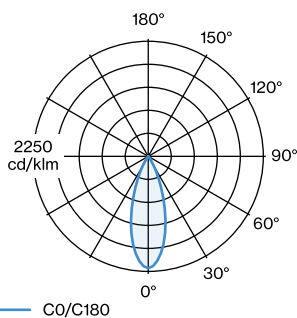

LICHTVERDELING