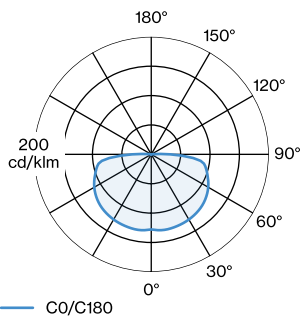

LICHTVERDELING