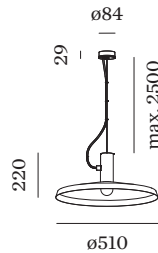

## FYSISCH

Diameter 510 mm

Hoogte 220 mm

1.72 kg

<sup>a</sup> De kleur kan vanwege productieomstandigheden iets afwijken.

Aluminium pendelarmatuur; oppervlak Matzwart natgelakt; mat textuur; RAL 9005; kabel en plafondpotje in Matzwart; lampenkap Matzwart + Goud; natgelakt; mat textuur; lampfitting E27; lamptype A60; max. 15W; 220 - 240 V; beschermingsgraad IP20; PC1; lamp niet inbegrepen;