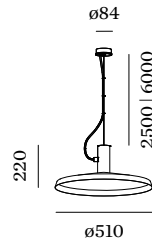

## FYSISCH

Diameter 510 mm

Hoogte 220 mm

1.68 kg

<sup>a</sup> De kleur kan vanwege productieomstandigheden iets afwijken.

<sup>b</sup> PAR16 LAMP 2700K CRI90

<sup>c</sup> PAR16 LAMP 3000K CRI90

Aluminium pendelarmatuur; oppervlak Matzwart natgelakt; mat textuur; RAL 9005; kabel en plafondpotje in Matzwart; lampenkap Matzwart + Goud; natgelakt; mat textuur; lampfitting GU10; lamptype PAR16; max. 15W; 100 - 240 V; beschermingsgraad IP20; PC1; lamp niet inbegrepen;