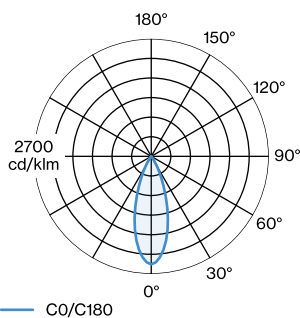

LICHTVERDELING