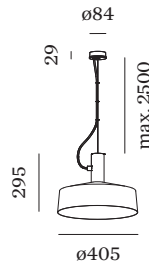

Shade 3.0

ELEKTRISCH

100 - 240 V

LED inset 6.5 W

Klasse 1

FYSISCH

Diameter 405 mm

Hoogte 295 mm

1.56 kg

^a De kleur kan vanwege productieomstandigheden iets afwijken.

^b PAR16 LAMP 2700K CRI90

^c PAR16 LAMP 3000K CRI90

Aluminium pendelarmatuur; oppervlak Matzwart natgelakt; mat textuur; RAL 9005; kabel en plafondpotje in Matzwart; lampenkap Matzwart + Goud; natgelakt; mat textuur; lampfitting GU10; lamptype PAR16; max. 15W; 100 - 240 V; beschermingsgraad IP20; PC1; lamp niet inbegrepen;