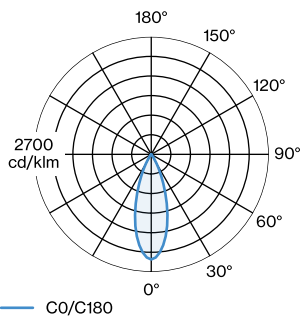

LICHTVERDELING