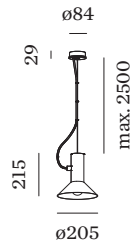

Shade 1.0

ELEKTRISCH

100 - 240 V

LED inset 6.5 W

Klasse 1

FYSISCH

Diameter 205 mm

Hoogte 215 mm

0.8 kg

^a De kleur kan vanwege productieomstandigheden iets afwijken.

^b PAR16 LAMP 2700K CRI90

^c PAR16 LAMP 3000K CRI90

Aluminium pendelarmatuur; oppervlak Matzwart natgelakt; mat textuur; RAL 9005; kabel en plafondpotje in Matzwart; lampenkap Matzwart + Goud; natgelakt; mat textuur; lampfitting GU10; lamptype PAR16; max. 15W; 100 - 240 V; beschermingsgraad IP20; PC1; lamp niet inbegrepen;